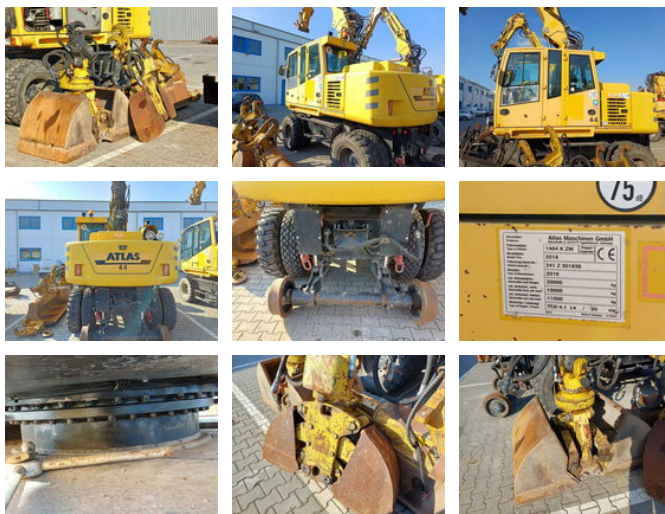

Atlas 1404K ZW 4x4 ZW RAIL Zweiwegebagger + Anbauteile

Allgemeine Merkmale

Preis € 68.900

Marke Atlas

Unterkategorie Raupenbagger

Baujahr 2016

Abgelesene Betriebsstunden 10733

Zustand Gebraucht

Referenz FG01938

Eigenschaften

Leergewicht

20.000kg

Atlas 1404K ZW 4x4 ZW RAIL Zweiwegebagger + Anbauteile

Beschreibung

= Weitere Optionen und Zubehör = - Neue hu/au bei Lieferung = Anmerkungen = Interne Fahrzeugnr.: FG01938 Deutsches Fahrzeug Auf den Weg zu unseren Hof in Kaufungen - Kassel, sofort zur Verfügung Mehr INFO unter +49 1636 633 037 Luis Lucena ATLAS ZW 1404 Baujahr 2016 10.733 h + mit Zubehör: - Grabenräumschaufel - Greifer 800 mm - Greifer 280 mm - Lasthaken Zentralschmieranlage Klimaanlage Standheizung Rückfahrkamera Zul. Gesamtgewicht 20.000 Kg *Irrtümer vorbehalten* Gerne nehmen wir Ihr gebrauchtes Fahrzeug in Zahlung. Finanzierung direkt bei uns im Hause möglich. GOLEC NUTZFAHRZEUGE GMBH www.golec.de info@golec.de Wir sprechen: Deutsch, English, Spanish, Polnisch, Ukrainisch, Russisch, Bulgarisch. ---- . = Weitere Informationen = Schäden: keines