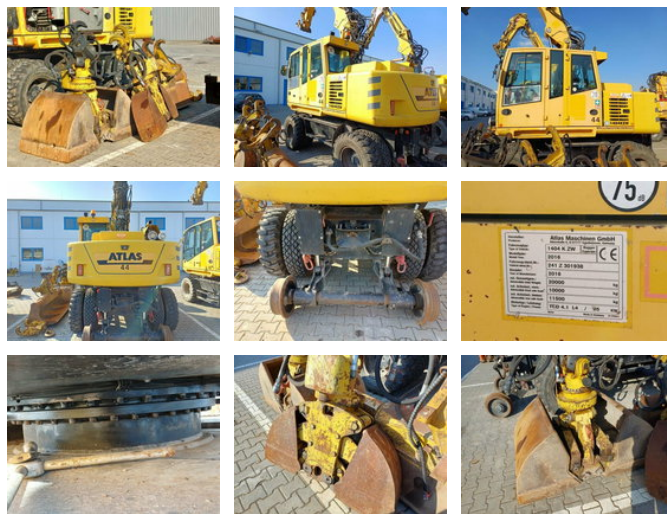

Atlas 1404K ZW 4x4 ZW RAIL Zweiwegebagger + Anbauteile

Allgemeine Merkmale

Preis	€ 68.900
Marke	Atlas
Unterkategorie	Raupenbagger
Baujahr	2016
Zustand	Gebraucht
Kraftstoff	Diesel
Referenz	FG01938

Eigenschaften

GVW

20.000kg

Atlas 1404K ZW 4x4 ZW RAIL Zweiwegelbagger + Anbauteile

Technische Spezifikationen

Anzahl der Achsen	2
Achsenkonfiguration	4x4
Übertragung	Vollautomatik
Motorleistung	95kw

Beschreibung

Interne Fahrzeugnr.: FG01938, - . = Weitere Informationen = Schäden: keines