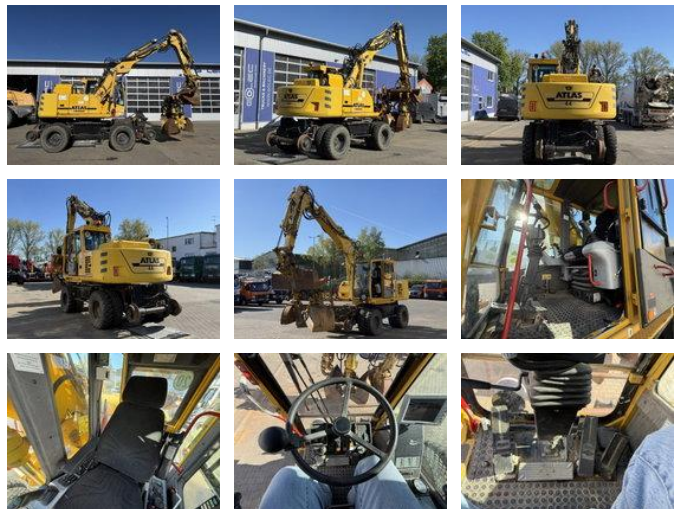

Atlas 1404K ZW 4x4 ZW RAIL Zweiwegebagger + Anbauteile

Allgemeine Merkmale

| | |
|-------------------------|--------------|
| Preis | € 65.900 |
| Marke | Atlas |
| Unterkategorie | Raupenbagger |
| Baujahr | 2016 |
| Datum der Erstzulassung | 01-06-2016 |
| Zustand | Gebraucht |
| Kraftstoff | Diesel |
| Referenz | G400121 |

Eigenschaften

Zulässiges Gesamtgewicht

20.000kg

Atlas 1404K ZW 4x4 ZW RAIL Zweiwegebagger + Anbauteile

Technische Spezifikationen

| | |
|---------------------|-------------|
| Anzahl der Achsen | 2 |
| Achsenkonfiguration | 4x4 |
| Übertragung | Automatisch |
| Vermögenswerte | 95kw |