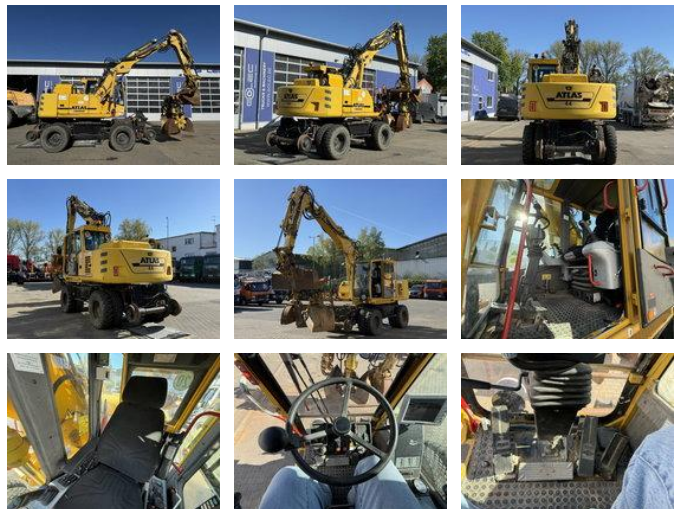

Atlas 1404K ZW 4x4 ZW RAIL Zweiwegebagger + Anbauteile

Allgemeine Merkmale

Preis	€ 68.900
Marke	Atlas
Unterkategorie	Raupenbagger
Baujahr	2016
Zustand	Gebraucht
Kraftstoff	Diesel
Referenz	G400121

Eigenschaften

GVW

20.000kg

Atlas 1404K ZW 4x4 ZW RAIL Zweiwegebagger + Anbauteile

Technische Spezifikationen

Anzahl der Achsen	2
Achsenkonfiguration	4x4
Übertragung	Vollautomatik
Motorleistung	95kw

Beschreibung

Interne Fahrzeugnr.: G400121, - . = Weitere Informationen = Schäden: keines