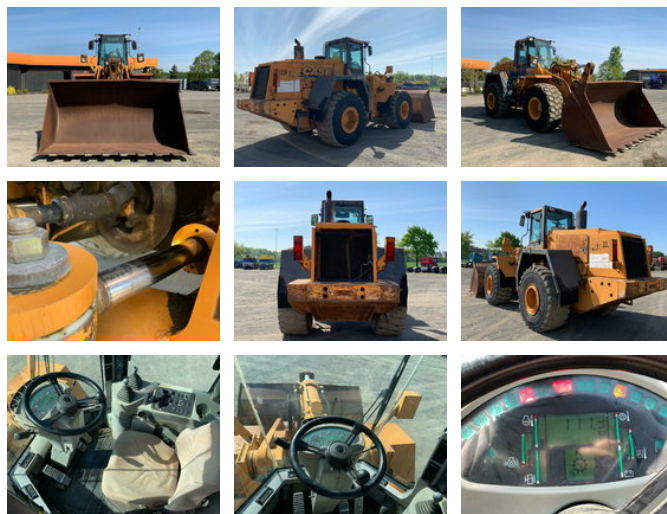

Case Andere 921C Radlader 25,5 Ton *Schaufel 4.1 m³

Allgemeine Merkmale

Preis	€ 19.900
Marke	Case
Unterkategorie	Radlader
Baujahr	2000
Zustand	Gebraucht
Kraftstoff	Diesel
Referenz	G300134

Case Andere 921C Radlader 25,5 Ton *Schaufel 4.1 m³

Technische Spezifikationen

Anzahl der Achsen	2
Achsenkonfiguration	4x4
Übertragung	Vollautomatik
Antrieb	wheels
Motorleistung	199kw

Beschreibung

Interne Fahrzeugnr.: G300134, - . = Weitere Informationen = Schäden: keines