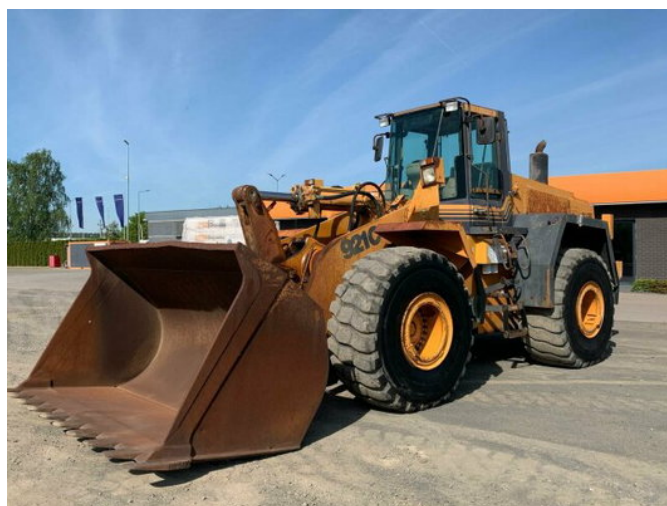

Case Andere 921C Radlader 25,5 Ton *Schaufel 4.1 m³

Allgemeine Merkmale

Preis	€ 19.900
Marke	Case
Unterkategorie	Radlader
Baujahr	2000
Zustand	Gebraucht
Kraftstoff	Diesel
Referenz	G300134

Case Andere 921C Radlader 25,5 Ton *Schaufel 4.1 m³

Technische Spezifikationen

Anzahl der Achsen	2
Achsenkonfiguration	4x4
Übertragung	Vollautomatik
Antrieb	wheels
Motorleistung	199kw

Beschreibung

Interne Fahrzeugnr.: G300134, - . = Weitere Informationen = Schäden: keines