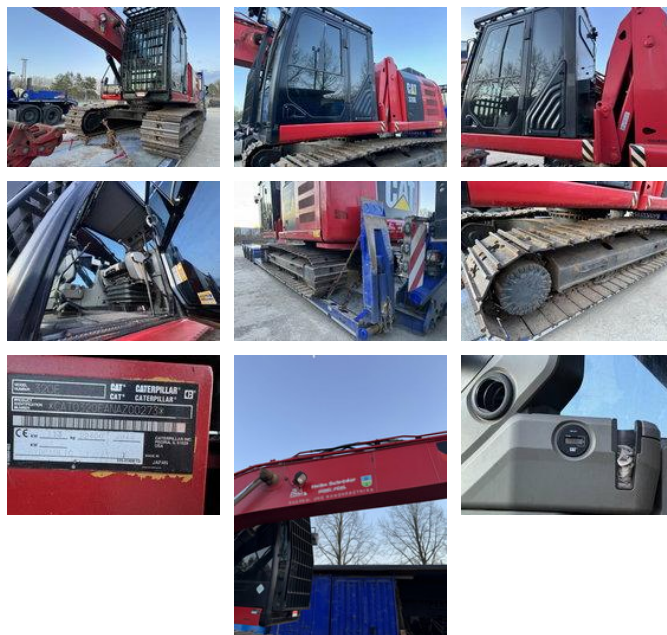

Caterpillar 320E Kettenbagger *Abbruch *Long Arm *Hubkabine

Allgemeine Merkmale

Preis	€ 1
Marke	Caterpillar
Unterkategorie	Raupenbagger
Baujahr	2012
Zustand	Gebraucht
Kraftstoff	Diesel
Referenz	G400137

Caterpillar 320E Kettenbagger *Abbruch *Long Arm *Hubkabine

Technische Spezifikationen

Anzahl der Achsen	2
Achsenkonfiguration	4x4
Übertragung	Vollautomatik
Antrieb	tracking
Motorleistung	113kw

Beschreibung

= Weitere Optionen und Zubehör = - Schnellwechseleinsatz = Anmerkungen = Interne Fahrzeugnr.: G400137, - . = Weitere Informationen = Schäden: keines