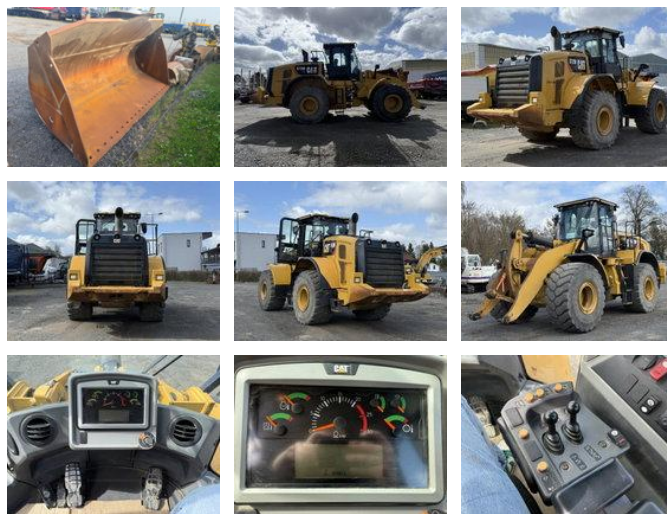

## Caterpillar 972MXE Radlader MIT Schaufel 24,9 Tonnen \*9096 h

### Allgemeine Merkmale

Preis	€ 92.900
Marke	Caterpillar
Unterkategorie	Radlader
Baujahr	2019
Angezeigte Öffnungszeiten	9096
Zustand	Gebraucht
Kraftstoff	Diesel
Referenz	MK300028

### Eigenschaften

Zulässiges Gesamtgewicht

24.900kg

# Caterpillar 972MXE Radlader MIT Schaufel 24,9 Tonnen \*9096 h