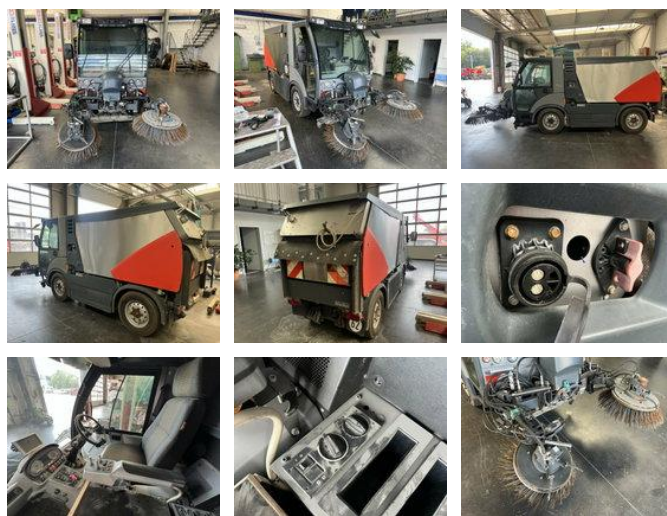

## Hako Citymaster CM 2200 Kehrmaschine 2 m<sup>3</sup>

### Allgemeine Merkmale

Preis	€ 16.900
Marke	Hako
Unterkategorie	Kehrmaschine
Zählerstand	38.165km
Baujahr	2017
Datum der Erstzulassung	01-06-2017
Angezeigte Öffnungszeiten	3958
Zustand	Gebraucht
Kraftstoff	Diesel
Emissionsklasse	Euro 6
Referenz	G180456

### Eigenschaften

Ledig gewicht	3.500kg
Belastbarkeit	2.500kg
Zulässiges Gesamtgewicht	6.000kg
Zylinderkapazität	2.972cc

# Hako Citymaster CM 2200 Kehrmaschine 2 m<sup>3</sup>