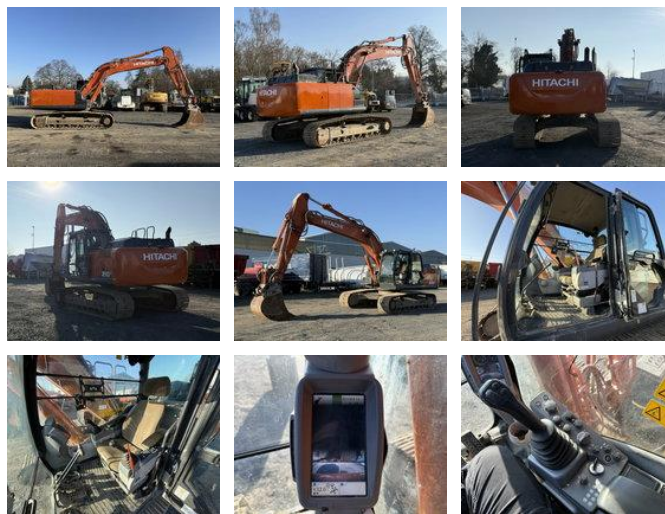

Hitachi ZX210LC-6 Kettenbagger 23,1 Ton *11.213 BTH

Allgemeine Merkmale

Preis	€ 69.900
Marke	Hitachi
Unterkategorie	Raupenbagger
Baujahr	2021
Zustand	Gebraucht
Kraftstoff	Diesel
Referenz	MK300022

Hitachi ZX210LC-6 Kettenbagger 23,1 Ton *11.213 BTH

Technische Spezifikationen

Antrieb	tracking
---------	----------

Motorleistung	128kw
---------------	-------

Beschreibung

Interne Fahrzeugnr.: MK300022, - . = Weitere Informationen = Schäden: keines

Zubehör