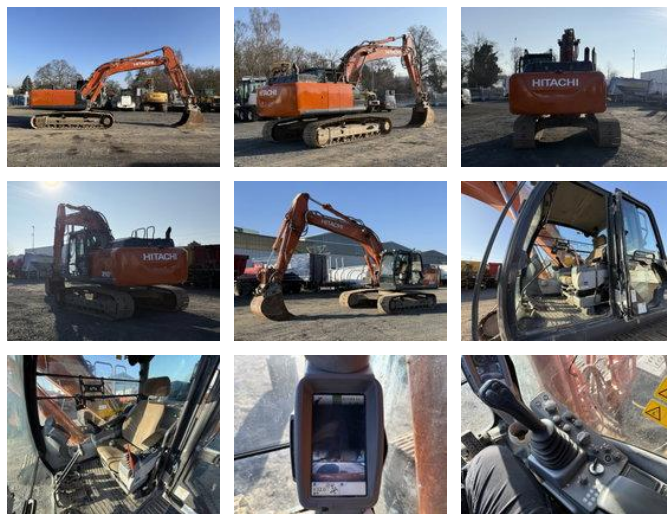

Hitachi ZX210LC-6 Kettenbagger 23,1 Ton *11.213 BTH

Allgemeine Merkmale

Preis	€ 66.900
Marke	Hitachi
Unterkategorie	Raupenbagger
Baujahr	2021
Datum der Erstzulassung	01-06-2021
Zustand	Gebraucht
Kraftstoff	Diesel
Referenz	MK300022

Hitachi ZX210LC-6 Kettenbagger 23,1 Ton *11.213 BTH

Technische Spezifikationen

Fahren	tracking
--------	----------

Vermögenswerte	128kw
----------------	-------

Beschreibung

Interne Fahrzeugnr.: MK300022, - . = Weitere Informationen = Schäden: keines