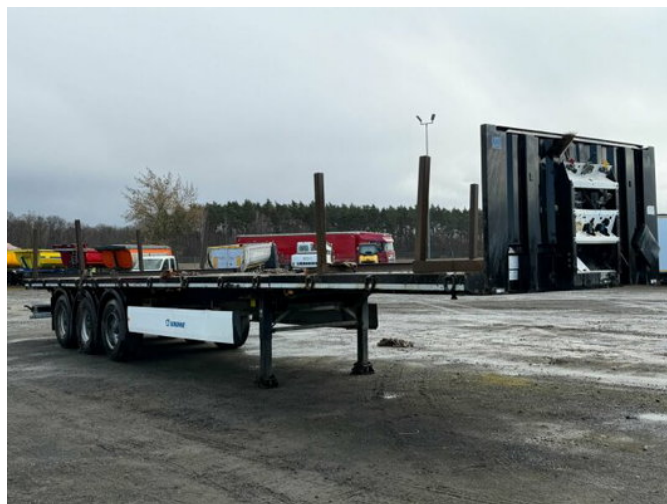

## Krone SD 3 Achse Pritsche

### Allgemeine Merkmale

Preis	€ 8.900
Marke	Krone
Unterkategorie	Pritschenaufleger
Baujahr	2017
Datum der Erstzulassung	01-10-2017
Zustand	Gebraucht
Referenz	MK300020

### Eigenschaften

Ledig gewicht	6.300kg
Belastbarkeit	38.700kg
Zulässiges Gesamtgewicht	45.000kg

# Krone SD 3 Achse Pritsche