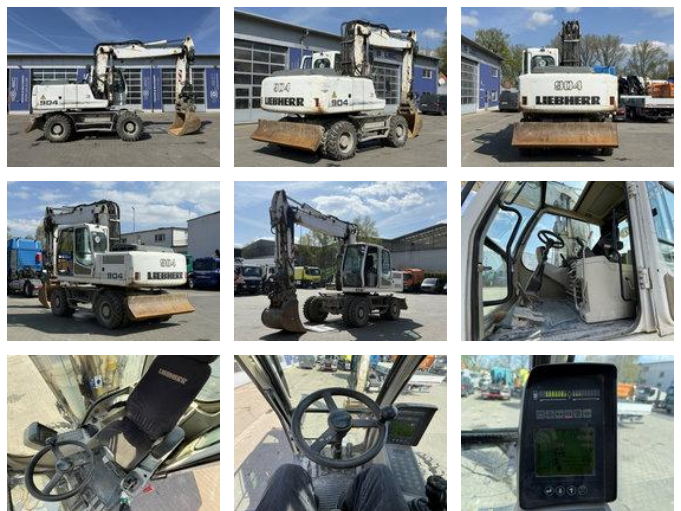

Liebherr A 904 C Litronic Mobilbagger *14.296h

Allgemeine Merkmale

Preis	€ 39.900
Marke	Liebherr
Unterkategorie	Raupenbagger
Baujahr	2010
Zustand	Gebraucht
Kraftstoff	Diesel
Emissionsklasse	Euro 5
Referenz	MK300033

Eigenschaften

Leergewicht	19.999kg
Tragfähigkeit	1kg
GVW	20.000kg

Liebherr A 904 C Litronic Mobilbagger *14.296h

Technische Spezifikationen

Anzahl der Achsen	2
Achsenkonfiguration	4x4
Übertragung	Vollautomatik
Motorleistung	105kw