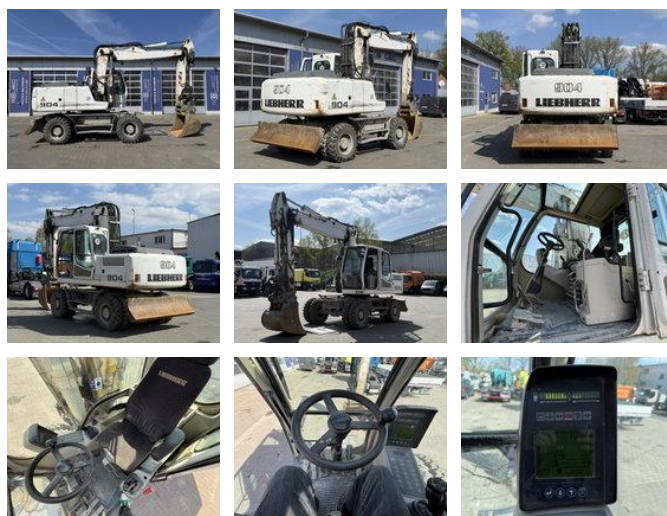

Liebherr A 904 C Litronic Mobilbagger *14.296h

Allgemeine Merkmale

Preis	€ 39.900
Marke	Liebherr
Unterkategorie	Raupenbagger
Baujahr	2010
Datum der Erstzulassung	01-06-2010
Zustand	Gebraucht
Kraftstoff	Diesel
Emissionsklasse	Euro 5
Referenz	MK300033

Eigenschaften

Ledig gewicht	19.999kg
Belastbarkeit	1kg
Zulässiges Gesamtgewicht	20.000kg

Liebherr A 904 C Litronic Mobilbagger *14.296h

Technische Spezifikationen

Anzahl der Achsen	2
Achsenkonfiguration	4x4
Übertragung	Automatisch
Vermögenswerte	105kw