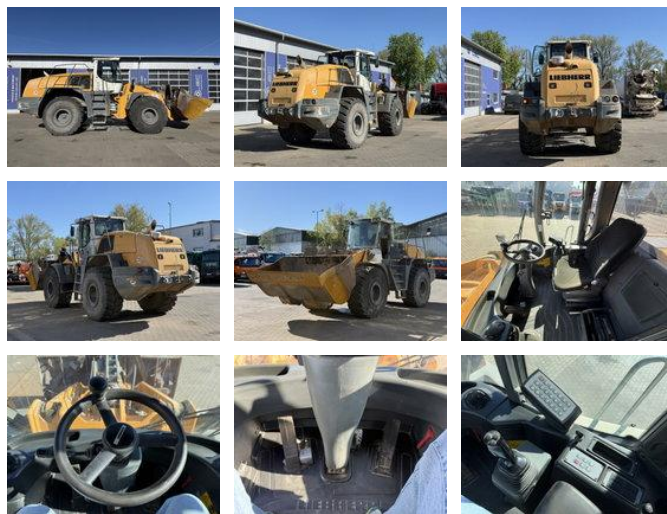

Liebherr L566 Radlader 27 Ton *11.350 h

Allgemeine Merkmale

Preis	€ 49.900
Marke	Liebherr
Unterkategorie	Radlader
Baujahr	2015
Datum der Erstzulassung	01-01-2015
Zustand	Gebraucht
Kraftstoff	Diesel
Referenz	G400131

Eigenschaften

Ledig gewicht	23.500kg
Belastbarkeit	3.500kg
Zulässiges Gesamtgewicht	27.000kg

Liebherr L566 Radlader 27 Ton *11.350 h

Technische Spezifikationen

Anzahl der Achsen	2
Achsenkonfiguration	4x4
Übertragung	Automatisch
Fahren	wheels
Vermögenswerte	190kw