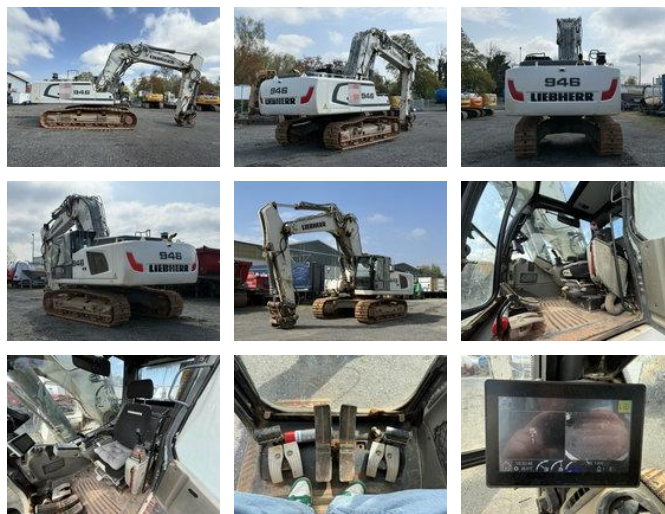

Liebherr R946 NLC Kettenbagger 45 Tonnen *4.760 H

Allgemeine Merkmale

Preis	€ 124.900
Marke	Liebherr
Unterkategorie	Raupenbagger
Baujahr	2018
Abgelesene Betriebsstunden	4760
Zustand	Gebraucht
Kraftstoff	Diesel
Referenz	G400132

Eigenschaften

GVW

45.100kg

Liebherr R946 NLC Kettenbagger 45 Tonnen *4.760 H

Technische Spezifikationen

Anzahl der Achsen	2
Übertragung	Vollautomatik
Antrieb	tracking
Motorleistung	220kw

Beschreibung

= Weitere Optionen und Zubehör = - Schnellwechseleinsatz = Anmerkungen = Interne Fahrzeugnr.: G400132, - . = Weitere Informationen = Schäden: keines