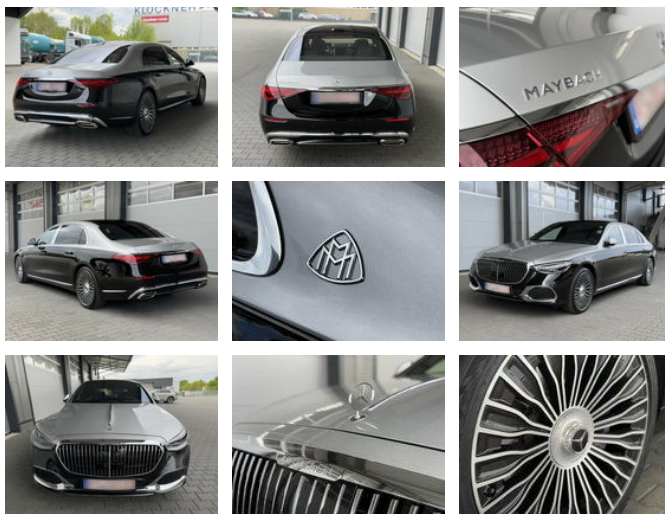

Maybach Mercedes Benz S680 Maybach V12 High-End -Paket

Allgemeine Merkmale

Preis	€ 178.000
Marke	Maybach
Unterkategorie	Stretchlimousine
Kilometerstand	11.545km
Baujahr	2024
Datum der Erstzulassung	01-03-2024
Farbe	Silber
Zustand	Gebraucht
Kraftstoff	Petrol
Emissionsklasse	Euro 6
Referenz	G200312

Eigenschaften

Zylinderinhalt

5.980cc

Maybach Mercedes Benz S680 Maybach V12 High-End -Paket

Technische Spezifikationen

Übertragung Vollautomatik

Motorleistung 450kw

Beschreibung