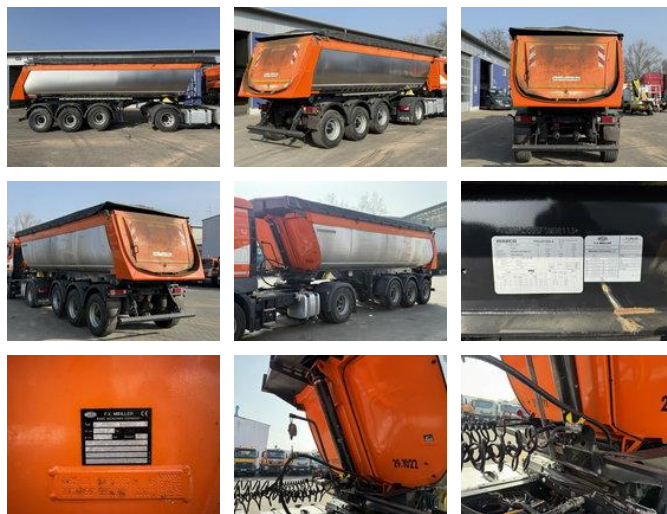

Meiller KISA3 Kippauflieger 3 ACHS

Allgemeine Merkmale

Preis € 16.900

Marke Meiller

Unterkategorie Kippauflieger

Baujahr 2015

Datum der Erstzulassung 01-07-2015

Zustand Gebraucht

Referenz G300445

Eigenschaften

Leergewicht 7.000kg

Tragfähigkeit 32.000kg

GVW 39.000kg

Meiller KISA3 Kippauflieger 3 ACHS

Technische Spezifikationen

Anzahl der Achsen