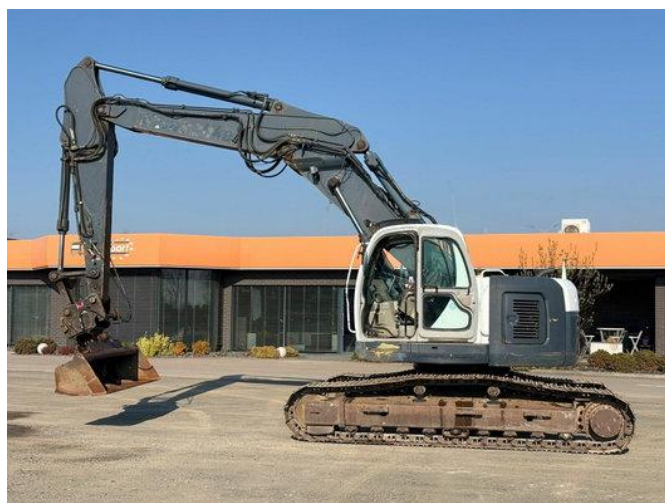

New Holland Kobelco E235SR-1ES

Allgemeine Merkmale

Preis	€ 32.900
Marke	New Holland Kobelco
Unterkategorie	Raupenbagger
Baujahr	2007
Abgelesene Betriebsstunden	11659
Zustand	Gebraucht
Referenz	MK300034

Eigenschaften

Leergewicht

24.900kg

New Holland Kobelco E235SR-1ES

Technische Spezifikationen

Antrieb

tracking

Beschreibung

Interne Fahrzeugnr.: MK300034 Mehr INFO unter: +49 1636 633 037 Luis Lucena (Deutsch, English, Español, Français) +48 669 808 888 Viktoria Sologubova (Polnisch, Russisch, Ukrainisch, English) *Irrtümer vorbehalten* Gerne nehmen wir Ihr gebrauchtes Fahrzeug in Zahlung. Finanzierung direkt bei uns im Hause möglich. GOLEC NUTZFAHRZEUGE GMBH www.golec.de info@golec.de Wir sprechen: Deutsch, English, Spanish, Polnisch, Ukrainisch, Russisch, Bulgarisch. ---- . = Weitere Informationen = Schäden: keines