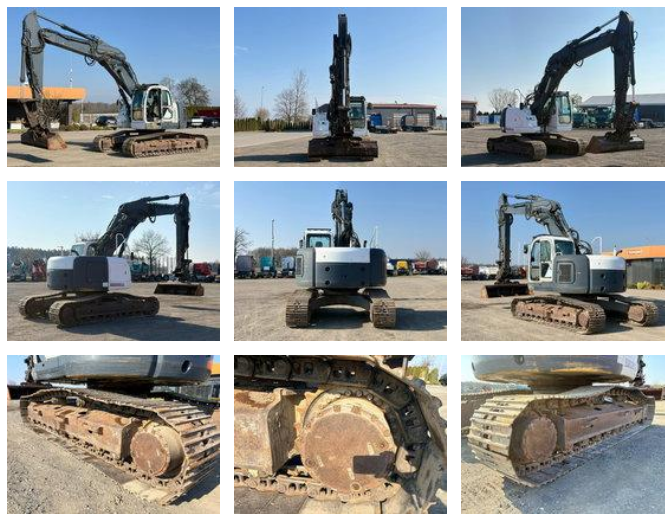

New Holland Kobelco E235SR-1ES

Allgemeine Merkmale

Preis	€ 32.900
Marke	New Holland Kobelco
Unterkategorie	Raupenbagger
Baujahr	2007
Abgelesene Betriebsstunden	11659
Zustand	Gebraucht
Referenz	MK300034

Eigenschaften

Leergewicht

24.900kg

New Holland Kobelco E235SR-1ES

Technische Spezifikationen

Antrieb

tracking

Beschreibung

Interne Fahrzeugnr.: MK300034 Mehr INFO unter: +49 1636 633 037 Luis Lucena (Deutsch, English, Español, Français) +48 669 808 888 Viktoria Sologubova (Polnisch, Russisch, Ukrainisch, English) *Irrtümer vorbehalten* Gerne nehmen wir Ihr gebrauchtes Fahrzeug in Zahlung. Finanzierung direkt bei uns im Hause möglich. GOLEC NUTZFAHRZEUGE GMBH www.golec.de info@golec.de Wir sprechen: Deutsch, English, Spanish, Polnisch, Ukrainisch, Russisch, Bulgarisch. ---- . = Weitere Informationen = Schäden: keines