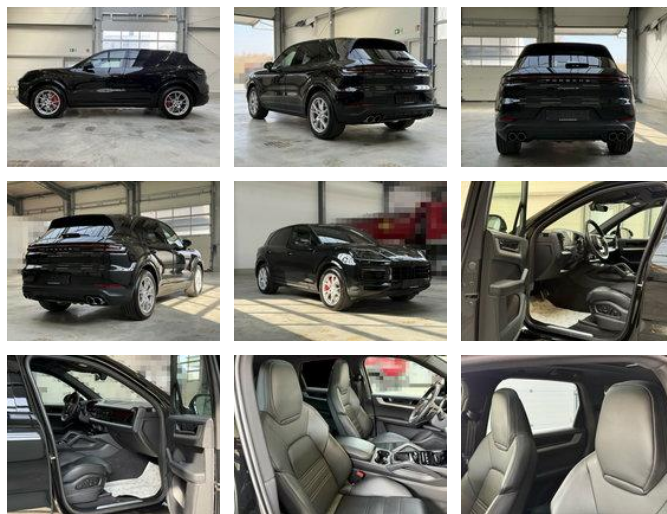

Porsche Cayenne S Panoramadach 360° Kamera Bose Sound

Allgemeine Merkmale

Preis	€ 84.033
Marke	Porsche
Model	Cayenne
Unterkategorie	Geländewagen
Kilometerstand	10.382km
Baujahr	2025
Datum der Erstzulassung	01-04-2025
Zustand	Gebraucht
Kraftstoff	Petrol
Emissionsklasse	Euro 6
Referenz	G400010

Eigenschaften

Zylinderinhalt

3.996cc

Porsche Cayenne S Panoramadach 360° Kamera Bose Sound

Technische Spezifikationen

Übertragung Vollautomatik

Motorleistung 349kw

Beschreibung