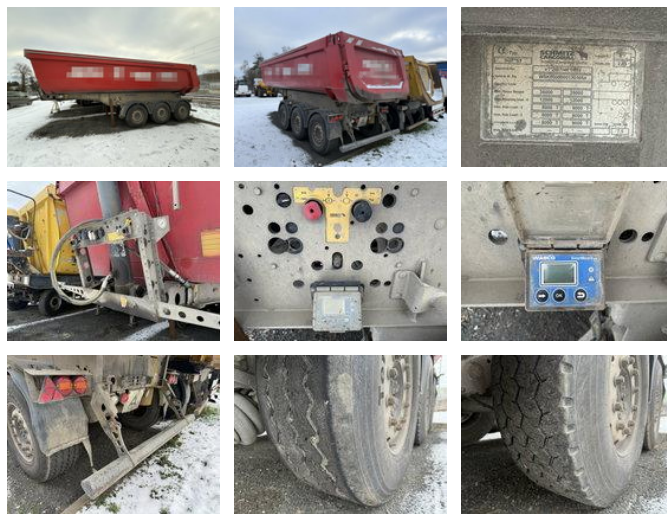

## Schmitz Cargobull Cargobull CARGOBULL GOTHA SKI 24 SL 7.2

### Allgemeine Merkmale

Preis	€ 17.900
Marke	Schmitz Cargobull
Unterkategorie	Kippauflieger
Baujahr	2018
Datum der Erstzulassung	01-05-2018
Zustand	Gebraucht
Referenz	MK200154

### Eigenschaften

Ledig gewicht	6.315kg
Belastbarkeit	32.685kg
Zulässiges Gesamtgewicht	39.000kg

# Schmitz Cargobull Cargobull CARGOBULL GOTHA SKI 24 SL 7.2