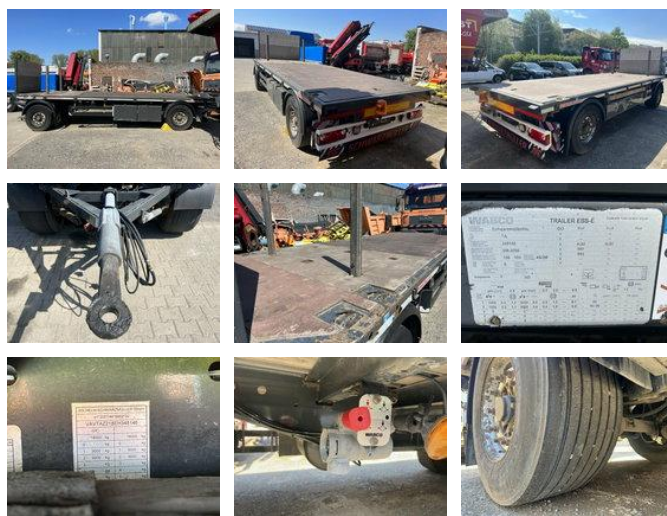

Schwarz Müller DB Plattform Pritsche 2 Achse

Allgemeine Merkmale

Preis	€ 6.900
Marke	Schwarz Müller
Unterkategorie	Anderer Anhänger
Baujahr	2014
Datum der Erstzulassung	01-12-2014
Zustand	Gebraucht
Referenz	G190139

Eigenschaften

Leergewicht	4.020kg
Tragfähigkeit	13.980kg
GVW	18.000kg

Schwarzmüller DB Plattform Pritsche 2 Achse

Beschreibung

Interne Fahrzeugnr.: G190139, - . = Weitere Informationen = Schäden: keines

Zubehör