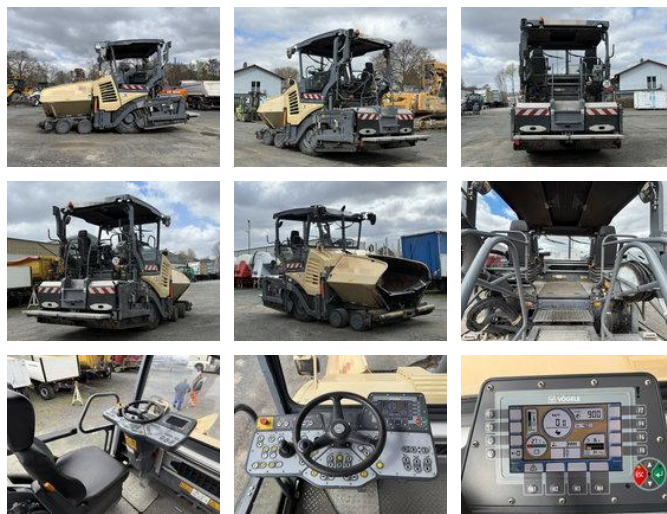

Vogele SUPER 1803-3i Asphaltfertiger auf Reifen 4600 h

Allgemeine Merkmale

Preis € 139.900

Marke Vogele

Unterkategorie Anderes

Baujahr 2019

Abgelesene Betriebsstunden 4600

Zustand Gebraucht

Referenz G400104

Eigenschaften

Leergewicht

18.300kg

Vogele SUPER 1803-3i Asphaltfertiger auf Reifen 4600 h

Beschreibung

Interne Fahrzeugnr.: G400104 Deutsches Fahrzeug Auf unserem Hof in Kaufungen - Kassel, sofort zur Verfügung Mehr INFO unter: +49 1636 633 037 Luis Lucena (Deutsch, English, Español, Français) +48 669 808 888 Viktoria Sologubova (Polnisch, Russisch, Ukrainisch, English) Einbaubohlen AB 500-3 Von 2,55 bis 5,00 m stufenlos ausfahrbar Mit Verbreiterungsteilen auf bis zu 8 m erweiterbar *Irrtümer vorbehalten* Gerne nehmen wir Ihr gebrauchtes Fahrzeug in Zahlung. Finanzierung direkt bei uns im Hause möglich. GOLEC NUTZFAHRZEUGE GMBH www.golec.de info@golec.de Wir sprechen: Deutsch, English, Spanish, Polnisch, Ukrainisch, Russisch, Bulgarisch. ---- . = Weitere Informationen = Typ: Straßenbaumaschine Schäden: keines