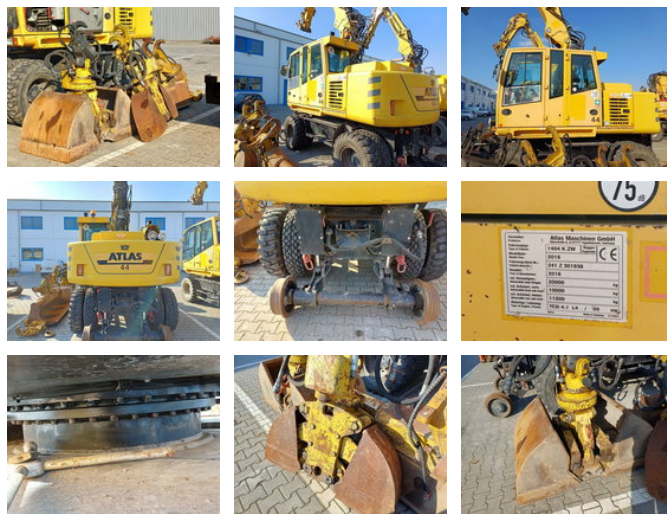

Atlas 1404K ZW 4x4 ZW RAIL Zweiwegebagger + Anbauteile

Características generales

Precio	€ 68.900
Marca	Atlas
Subcategoría	Excavadora sobre cadenas
Año de construcción	2016
Lectura del contador de horas	10733
Condición	Usado
Referencia	FG01938

Características

Peso vacío

20.000kg

Atlas 1404K ZW 4x4 ZW RAIL Zweiwegebagger + Anbauteile

Descripción

= Más opciones y accesorios = - Nuevo hu/au a la entrega = Más información = Daños: ninguno

Accesorios