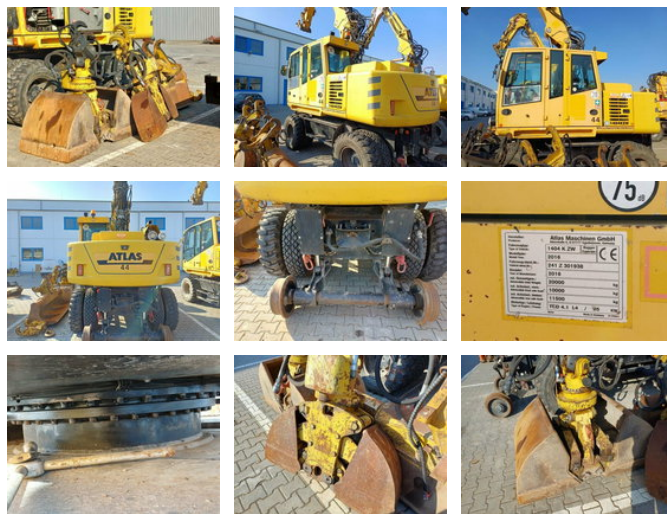

## Atlas 1404K ZW 4x4 ZW RAIL Zweiwegebagger + Anbauteile

### Características generales

Precio	€ 68.900
Marca	Atlas
Subcategoría	Excavadora sobre cadenas
Año de construcción	2016
Condición	Usado
Combustible	Diesel
Referencia	FG01938

### Características

GVW

20.000kg

## Especificaciones técnicas

Número de ejes	2
Configuración de ejes	4x4
Transmisión	Automático
Activos	95kw