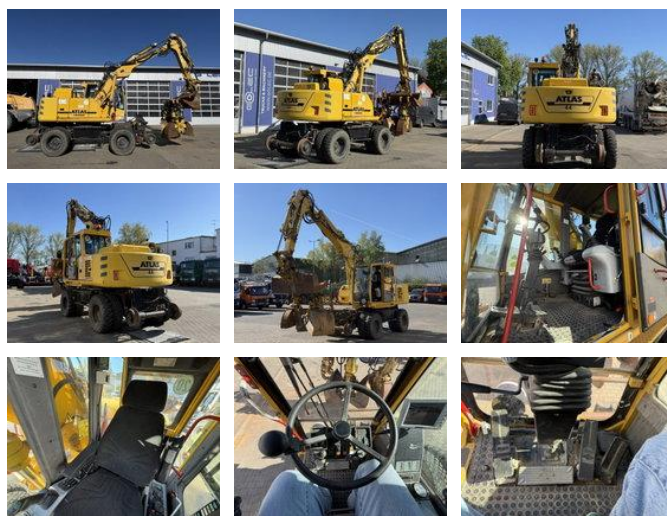

Atlas 1404K ZW 4x4 ZW RAIL Zweiwegebagger + Anbauteile

Características generales

Precio	€ 65.900
Marca	Atlas
Subcategoría	Excavadora sobre cadenas
Año de construcción	2016
Fecha de primera inscripción	01-06-2016
Condición	Usado
Combustible	Diesel
Referencia	G400121

Propiedades

Peso bruto vehicular

20.000kg

Atlas 1404K ZW 4x4 ZW RAIL Zweiwegebagger + Anbauteile

Especificaciones técnicas

Número de ejes	2
Configuración de ejes	4x4
Transmisión	Automático
Activos	95kw

Descripción

Daños: ninguno

Accesorios

- Automatic
- Enganche
- All wheel drive