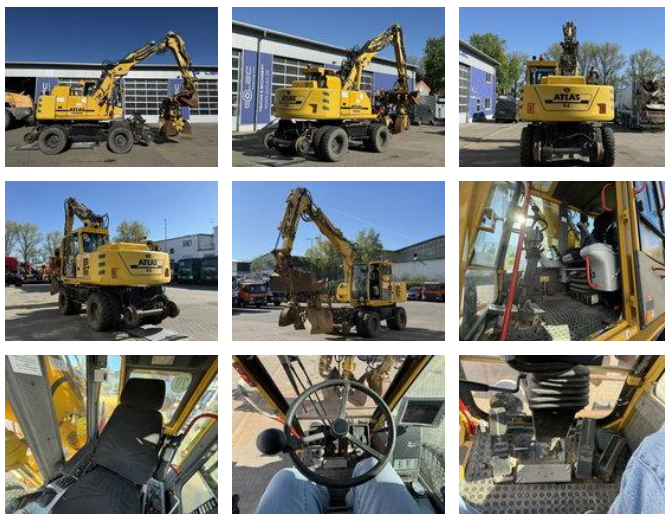

Atlas 1404K ZW 4x4 ZW RAIL Zweiwegebagger + Anbauteile

Características generales

| | |
|---------------------|--------------------------|
| Precio | € 68.900 |
| Marca | Atlas |
| Subcategoría | Excavadora sobre cadenas |
| Año de construcción | 2016 |
| Condición | Usado |
| Combustible | Diesel |
| Referencia | G400121 |

Características

GVW

20.000kg

Atlas 1404K ZW 4x4 ZW RAIL Zweiwegebagger + Anbauteile

Especificaciones técnicas

| | |
|-----------------------|------------|
| Número de ejes | 2 |
| Configuración de ejes | 4x4 |
| Transmisión | Automático |
| Activos | 95kw |

Descripción

Daños: ninguno

Accesorios

- Automatic
- Enganche
- All wheel drive