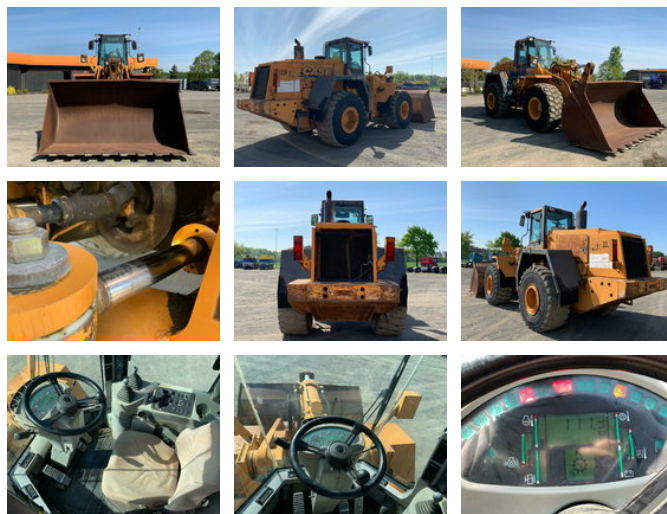

Case Andere 921C Radlader 25,5 Ton *Schaufel 4.1 m³

Características generales

Precio	€ 19.900
Marca	Case
Subcategoría	Cargador de rueda
Año de construcción	2000
Condición	Usado
Combustible	Diesel
Referencia	G300134

Case Andere 921C Radlader 25,5 Ton *Schaufel 4.1 m³

Especificaciones técnicas

Número de ejes	2
Configuración de ejes	4x4
Transmisión	Automático
Tracción	wheels
Activos	199kw

Descripción

Daños: ninguno

Accesorios