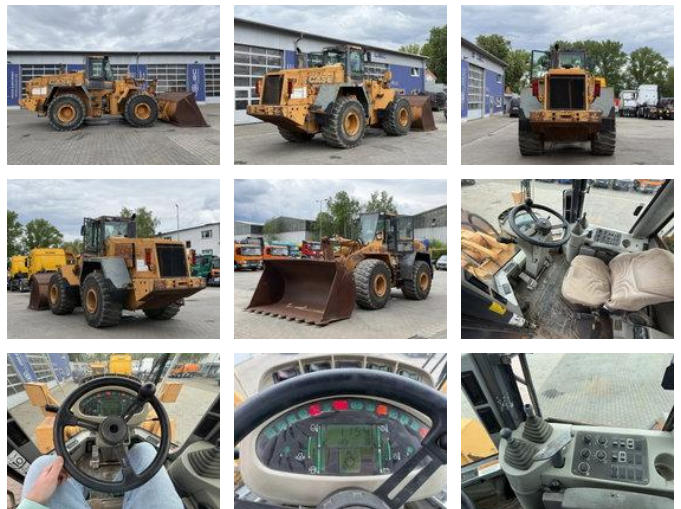

Case Andere 921C Radlader 25,5 Ton *Schaufel 4.1 m³

Características generales

Precio	€ 19.900
Marca	Case
Subcategoría	Cargador de rueda
Año de construcción	2000
Condición	Usado
Combustible	Diesel
Referencia	G300134

Case Andere 921C Radlader 25,5 Ton *Schaufel 4.1 m³

Especificaciones técnicas

Número de ejes	2
Configuración de ejes	4x4
Transmisión	Automático
Conducir	wheels
Activos	199kw

Descripción

Daños: ninguno

Accesorios

- Automatic
- Aire acondicionado
- All wheel drive