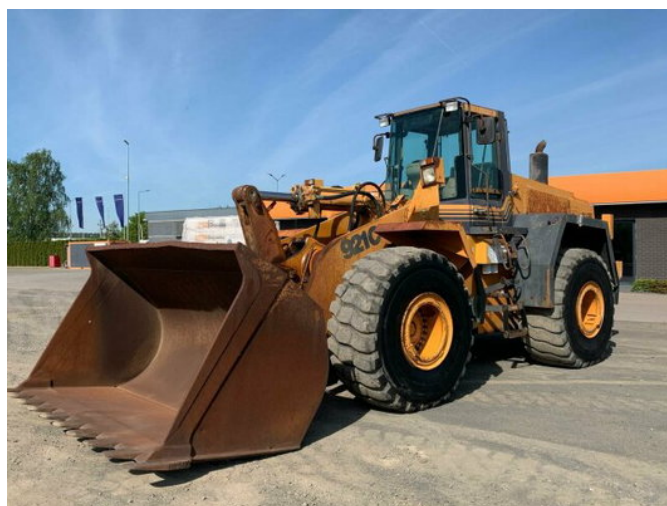

Case Andere 921C Radlader 25,5 Ton *Schaufel 4.1 m³

Características generales

Precio	€ 19.900
Marca	Case
Subcategoría	Cargador de rueda
Año de construcción	2000
Condición	Usado
Combustible	Diesel
Referencia	G300134

Case Andere 921C Radlader 25,5 Ton *Schaufel 4.1 m³

Especificaciones técnicas

Número de ejes	2
Configuración de ejes	4x4
Transmisión	Automático
Tracción	wheels
Activos	199kw

Descripción

Daños: ninguno

Accesorios