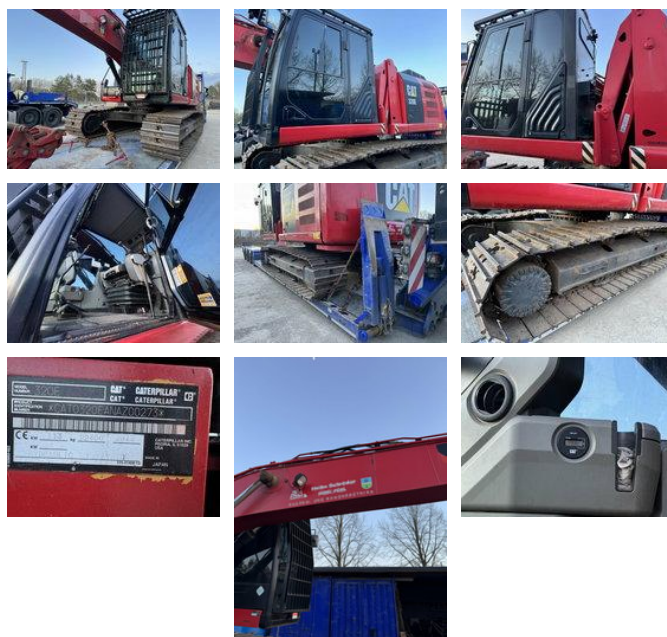

Caterpillar 320E Kettenbagger *Abbruch *Long Arm *Hubkabine

Características generales

Precio	€ 1
Marca	Caterpillar
Subcategoría	Excavadora sobre cadenas
Año de construcción	2012
Condición	Usado
Combustible	Diesel
Referencia	G400137

Caterpillar 320E Kettenbagger *Abbruch *Long Arm *Hubkabine

Especificaciones técnicas

Número de ejes	2
Configuración de ejes	4x4
Transmisión	Automático
Tracción	tracking
Activos	113kw

Descripción

= Más opciones y accesorios = - Acoplamiento de cambio rápido = Más información = Daños: ninguno