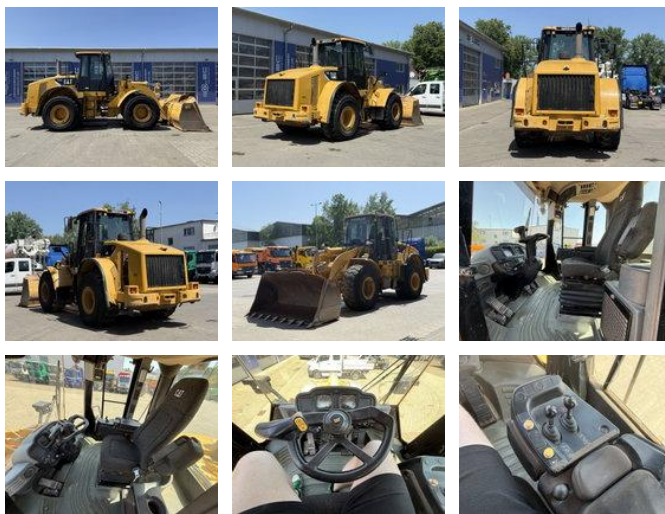

## Caterpillar 950H Radlader MIT Schaufel 18,5 Tonnen \*6.294 h

### Características generales

Precio	€ 1
Marca	Caterpillar
Subcategoría	Cargador de rueda
Año de construcción	2011
Fecha de primera inscripción	01-06-2011
Horario mostrado	6294
Condición	Usado
Combustible	Diesel
Referencia	G400170

### Propiedades

Peso bruto vehicular

18.500kg

# Caterpillar 950H Radlader MIT Schaufel 18,5 Tonnen \*6.294 h