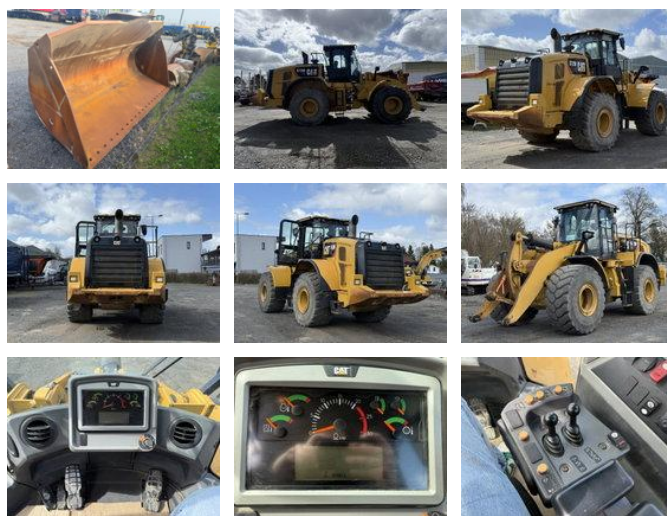

Caterpillar 972MXE Radlader MIT Schaufel 24,9 Tonnen *9096 h

Características generales

Precio	€ 92.900
Marca	Caterpillar
Subcategoría	Cargador de rueda
Año de construcción	2019
Horario mostrado	9096
Condición	Usado
Combustible	Diesel
Referencia	MK300028

Propiedades

Peso bruto vehicular

24.900kg

Caterpillar 972MXE Radlader MIT Schaufel 24,9 Tonnen *9096 h

Especificaciones técnicas

Número de ejes	2
Configuración de ejes	4x4
Transmisión	Automático
Conducir	wheels
Activos	250kw

Descripción

Daños: ninguno

Accesorios

- Automatic
- Aire acondicionado
- All wheel drive