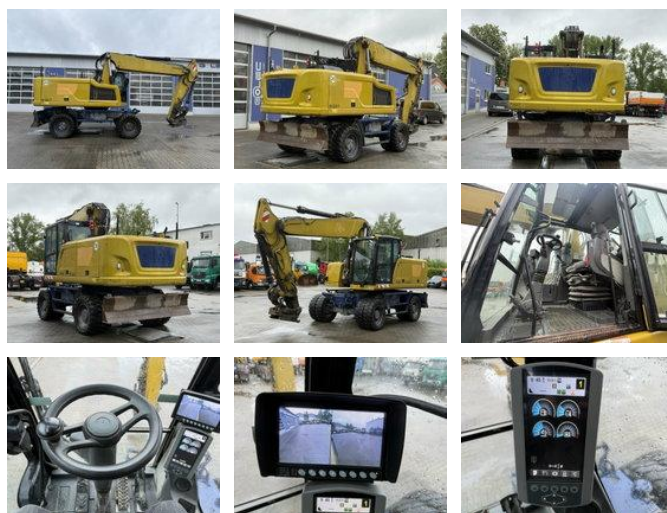

Caterpillar M322F Mobilbagger 21,8 T mit GPS Topcon

Características generales

Precio	€ 84.900
Marca	Caterpillar
Subcategoría	Excavadora sobre cadenas
Año de construcción	2018
Horario mostrado	9937
Condición	Usado
Combustible	Diesel
Clase de emisiones	Euro 6
Referencia	G400152

Propiedades

Peso individual	21.800kg
Capacidad de carga	2.200kg
Peso bruto vehicular	24.000kg

Caterpillar M322F Mobilbagger 21,8 T mit GPS Topcon

Especificaciones técnicas

Número de ejes	2
Configuración de ejes	4x4
Transmisión	Automático
Activos	130kw

Descripción

= Más opciones y accesorios = - Acoplamiento de cambio rápido - Sistema de suspensión de pluma = Más información = Insignia medioambiental: verde Daños: ninguno

Accesorios

- Automatic
- Aire acondicionado
- Lubricación central
- All wheel drive