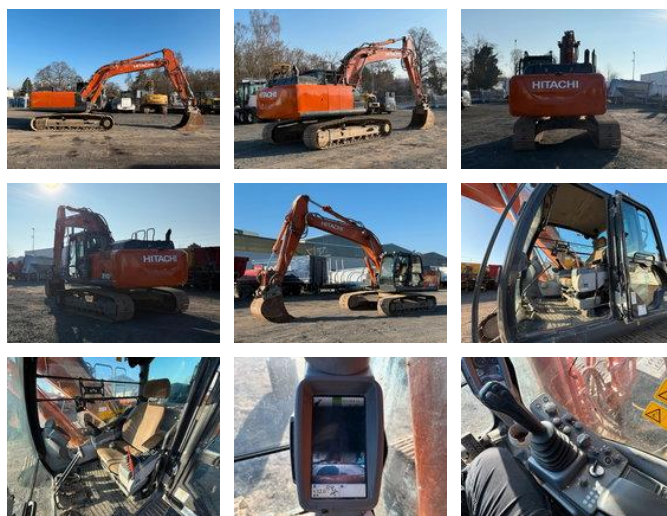

Hitachi ZX210LC-6 Kettenbagger 23,1 Ton *11.213 BTH

Características generales

Precio	€ 69.900
Marca	Hitachi
Subcategoría	Excavadora sobre cadenas
Año de construcción	2021
Lectura del contador de horas	11213
Condición	Usado
Referencia	MK300022

Características

Peso vacío 23.100kg

Hitachi ZX210LC-6 Kettenbagger 23,1 Ton *11.213 BTH

Especificaciones técnicas

Tracción

tracking

Descripción

Daños: ninguno