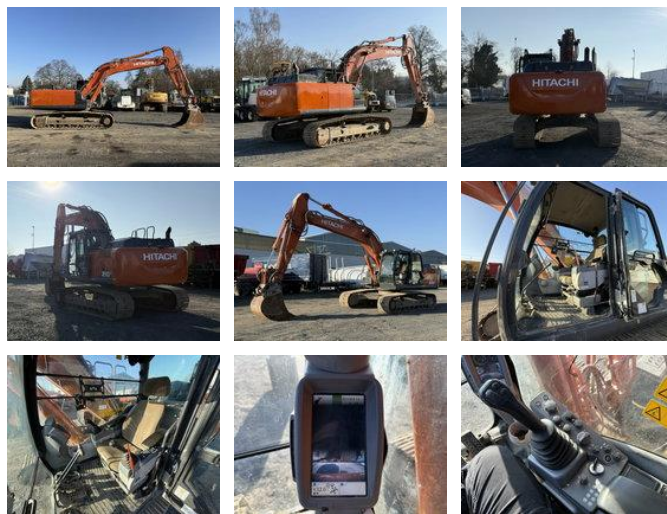

## Hitachi ZX210LC-6 Kettenbagger 23,1 Ton \*11.213 BTH

### Características generales

Precio	€ 69.900
Marca	Hitachi
Subcategoría	Excavadora sobre cadenas
Año de construcción	2021
Condición	Usado
Combustible	Diesel
Referencia	MK300022

# Hitachi ZX210LC-6 Kettenbagger 23,1 Ton \*11.213 BTH

## Especificaciones técnicas

Tracción	tracking
----------	----------

---

Activos	128kw
---------	-------