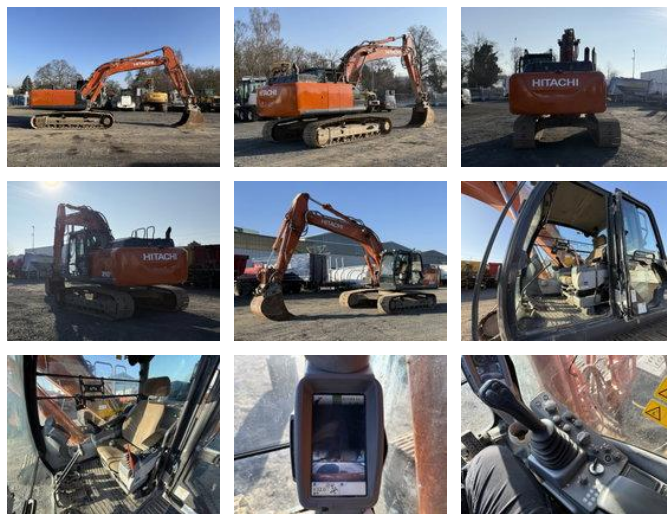

Hitachi ZX210LC-6 Kettenbagger 23,1 Ton *11.213 BTH

Características generales

Precio	€ 66.900
Marca	Hitachi
Subcategoría	Excavadora sobre cadenas
Año de construcción	2021
Fecha de primera inscripción	01-06-2021
Condición	Usado
Combustible	Diesel
Referencia	MK300022

Hitachi ZX210LC-6 Kettenbagger 23,1 Ton *11.213 BTH

Especificaciones técnicas

Conducir	tracking
----------	----------

Activos	128kw
---------	-------

Descripción

Daños: ninguno

Accesorios

- Aire acondicionado