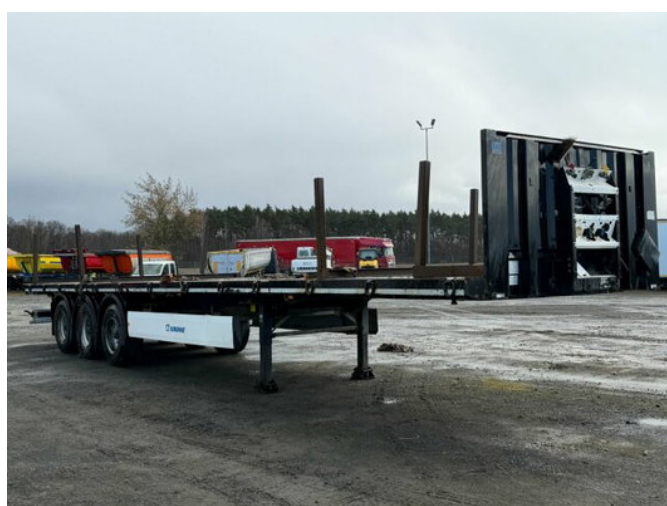

Krone SD 3 Achse Pritsche

Características generales

Precio € 8.900

Marca Krone

Subcategoría Lateral abatible

Año de construcción 2017

Fecha de primera inscripción 01-10-2017

Condición Usado

Referencia MK300020

Propiedades

Peso individual 6.300kg

Capacidad de carga 38.700kg

Peso bruto vehicular 45.000kg

Krone SD 3 Achse Pritsche

Especificaciones técnicas

Número de ejes