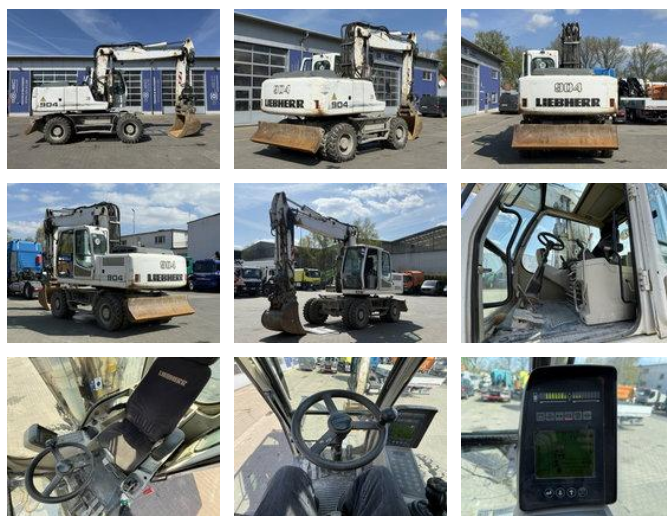

Liebherr A 904 C Litronic Mobilbagger *14.296h

Características generales

Precio	€ 39.900
Marca	Liebherr
Subcategoría	Excavadora sobre cadenas
Año de construcción	2010
Condición	Usado
Combustible	Diesel
Clase de emisión	Euro 5
Referencia	MK300033

Características

Peso vacío	19.999kg
payloadWeight	1kg
GVW	20.000kg

Liebherr A 904 C Litronic Mobilbagger *14.296h

Especificaciones técnicas

Número de ejes	2
Configuración de ejes	4x4
Transmisión	Automático
Activos	105kw

Descripción

= Más opciones y accesorios = - Acoplamiento de cambio rápido = Más información = Insignia medioambiental: verde Daños: ninguno

Accesorios

- Automatic
- Aire acondicionado
- All wheel drive