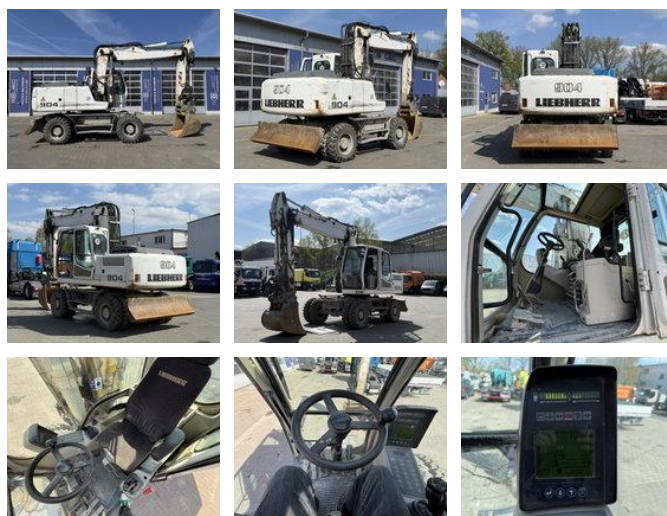

Liebherr A 904 C Litronic Mobilbagger *14.296h

Características generales

Precio	€ 39.900
Marca	Liebherr
Subcategoría	Excavadora sobre cadenas
Año de construcción	2010
Fecha de primera inscripción	01-06-2010
Condición	Usado
Combustible	Diesel
Clase de emisiones	Euro 5
Referencia	MK300033

Propiedades

Peso individual	19.999kg
Capacidad de carga	1kg
Peso bruto vehicular	20.000kg

Liebherr A 904 C Litronic Mobilbagger *14.296h

Especificaciones técnicas

Número de ejes	2
Configuración de ejes	4x4
Transmisión	Automático
Activos	105kw

Descripción

= Más opciones y accesorios = - Acoplamiento de cambio rápido = Más información = Insignia medioambiental: verde Daños: ninguno

Accesorios

- Automatic
- Aire acondicionado
- All wheel drive