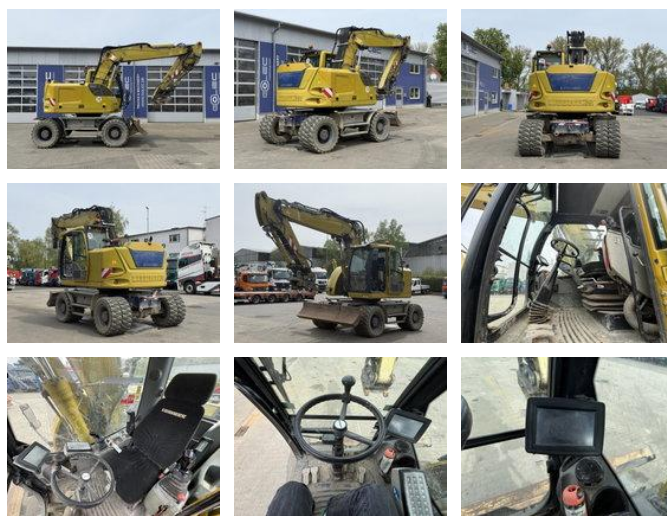

Liebherr A918 Compact Litronic Mobilbagger 18 T *Schnellw

Características generales

Precio	€ 69.900
Marca	Liebherr
Subcategoría	Excavadora sobre cadenas
Año de construcción	2017
Fecha de primera inscripción	01-06-2017
Horario mostrado	8200
Condición	Usado
Combustible	Diesel
Clase de emisiones	Euro 6
Referencia	G400139

Propiedades

Peso individual	17.700kg
Capacidad de carga	300kg
Peso bruto vehicular	18.000kg

Liebherr A918 Compact Litronic Mobilbagger 18 T *Schnellw

Especificaciones técnicas

Número de ejes	2
Configuración de ejes	4x4
Transmisión	Automático
Activos	115kw

Descripción

= Más opciones y accesorios = - Acoplamiento de cambio rápido - Sistema de suspensión de pluma = Más información = Insignia medioambiental: verde Daños: ninguno

Accesorios

- Automatic
- Aire acondicionado
- Lubricación central
- All wheel drive