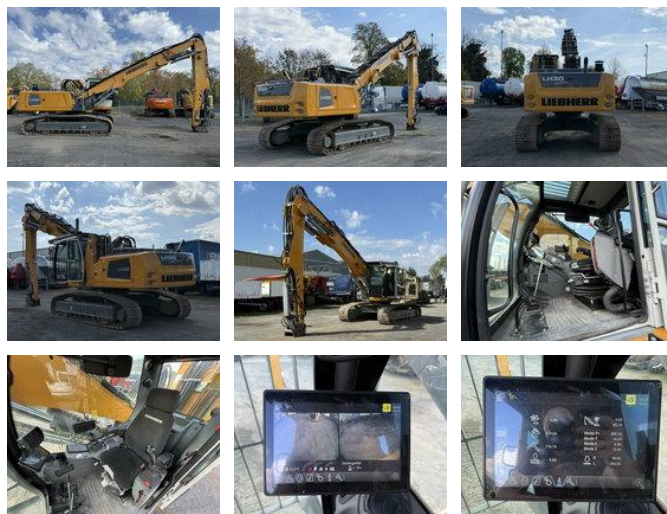

Liebherr L30C Litronic Industry Long Reach Ketten 30 Ton

Características generales

Precio	€ 229.900
Marca	Liebherr
Subcategoría	Excavadora sobre cadenas
Año de construcción	2022
Lectura del contador de horas	616
Condición	Usado
Combustible	Diesel
Referencia	MK300038

Características

GVW

30.000kg

Liebherr L30C Litronic Industry Long Reach Ketten 30 Ton

Especificaciones técnicas

Número de ejes	2
Transmisión	Automático
Tracción	tracking
Activos	140kw

Descripción

Daños: ninguno