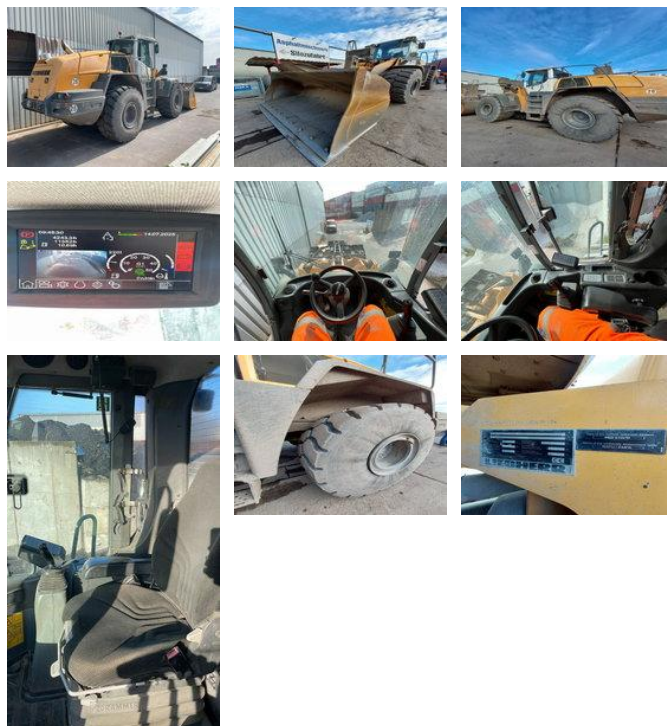

Liebherr L566 Radlader 27 Ton *11.350 h

Características generales

Precio	€ 54.900
Marca	Liebherr
Subcategoría	Cargador de rueda
Año de construcción	2015
Lectura del contador de horas	11352
Condición	Usado
Referencia	L566

Características

Peso vacío

24.000kg

Liebherr L566 Radlader 27 Ton *11.350 h

Especificaciones técnicas

Tracción

wheels

Descripción