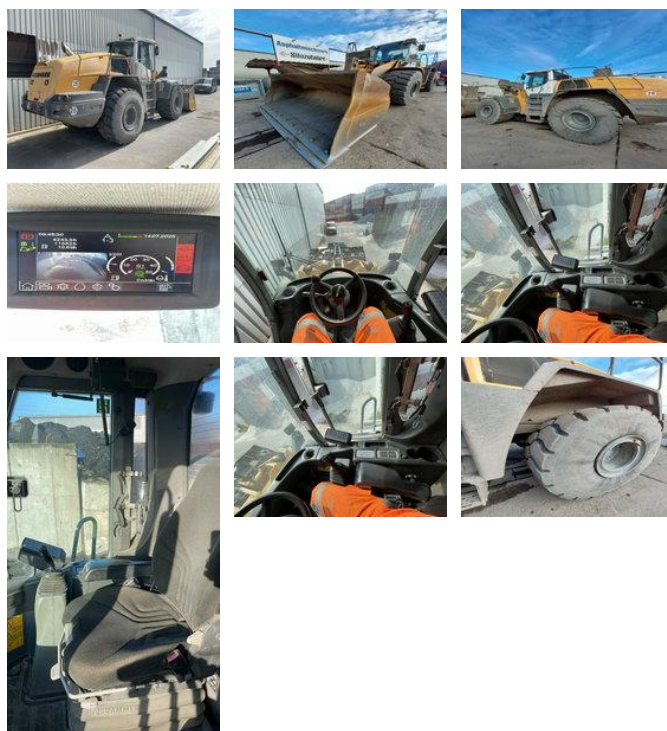

## Liebherr L566 Radlader 27 Ton \*11.350 h

### Características generales

Precio	€ 54.900
Marca	Liebherr
Subcategoría	Cargador de rueda
Año de construcción	2015
Condición	Usado
Combustible	Diesel
Referencia	L566

### Características

Peso vacío	23.500kg
payloadWeight	3.500kg
GVW	27.000kg

# Liebherr L566 Radlader 27 Ton \*11.350 h