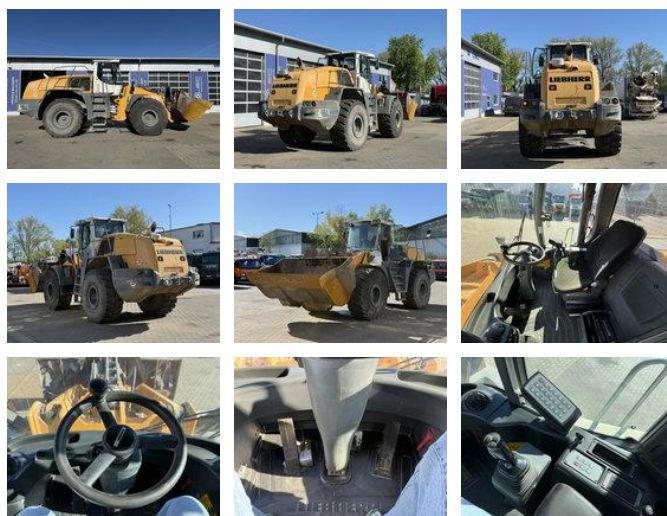

Liebherr L566 Radlader 27 Ton *11.350 h

Características generales

Precio	€ 54.900
Marca	Liebherr
Subcategoría	Cargador de rueda
Año de construcción	2015
Condición	Usado
Combustible	Diesel
Referencia	G400131

Características

Peso vacío	23.500kg
payloadWeight	3.500kg
GVW	27.000kg

Liebherr L566 Radlader 27 Ton *11.350 h

Especificaciones técnicas

Número de ejes	2
Configuración de ejes	4x4
Transmisión	Automático
Tracción	wheels
Activos	190kw

Descripción

Daños: ninguno

Accesorios

- Automatic
- Aire acondicionado
- All wheel drive