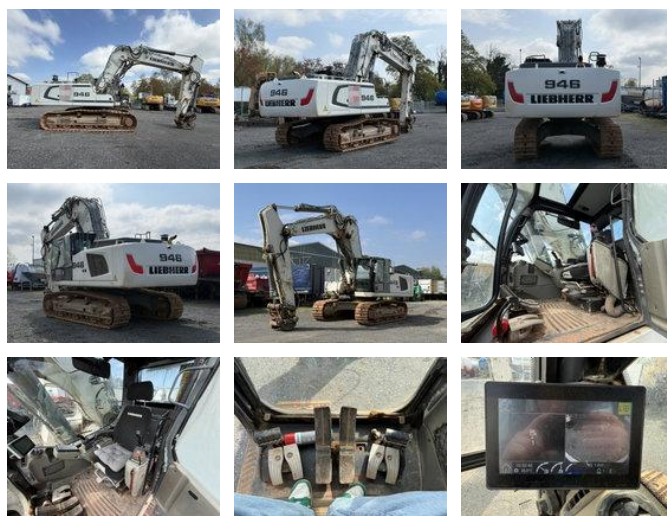

Liebherr R946 NLC Kettenbagger 45 Tonnen *4.760 H

Características generales

Precio	€ 124.900
Marca	Liebherr
Subcategoría	Excavadora sobre cadenas
Año de construcción	2018
Fecha de primera inscripción	01-01-2018
Horario mostrado	4760
Condición	Usado
Combustible	Diesel
Referencia	G400132

Propiedades

Peso bruto vehicular

45.100kg

Liebherr R946 NLC Kettenbagger 45 Tonnen *4.760 H

Especificaciones técnicas

Número de ejes	2
Transmisión	Automático
Conducir	tracking
Activos	220kw

Descripción

= Más opciones y accesorios = - Acoplamiento de cambio rápido = Más información = Daños: ninguno