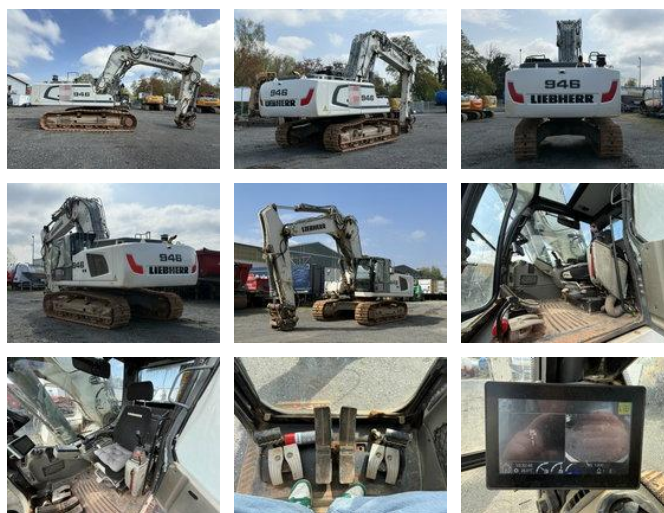

Liebherr R946 NLC Kettenbagger 45 Tonnen *4.760 H

Características generales

Precio	€ 124.900
Marca	Liebherr
Subcategoría	Excavadora sobre cadenas
Año de construcción	2018
Lectura del contador de horas	4760
Condición	Usado
Combustible	Diesel
Referencia	G400132

Características

GVW

45.100kg

Liebherr R946 NLC Kettenbagger 45 Tonnen *4.760 H

Especificaciones técnicas

Número de ejes	2
Transmisión	Automático
Tracción	tracking
Activos	220kw

Descripción

= Más opciones y accesorios = - Acoplamiento de cambio rápido = Más información = Daños: ninguno