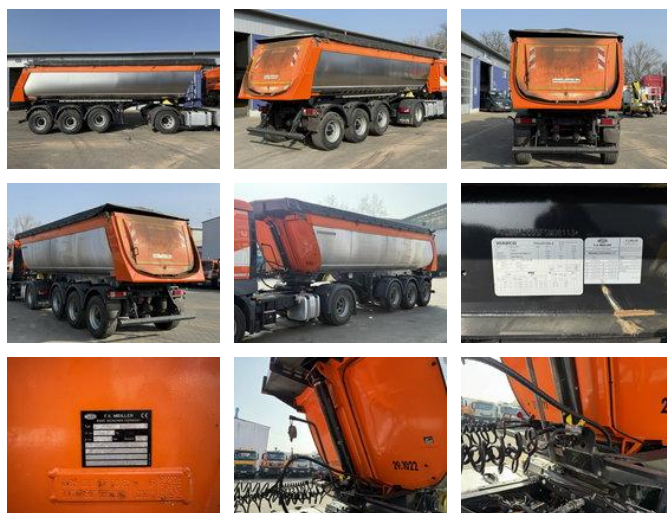

## Meiller KISA3 Kippauflieger 3 ACHS

### Características generales

Precio	€ 16.900
Marca	Meiller
Subcategoría	Volquete
Año de construcción	2015
Fecha del primer registro	01-07-2015
Condición	Usado
Referencia	G300445

### Características

Peso vacío	7.000kg
payloadWeight	32.000kg
GVW	39.000kg