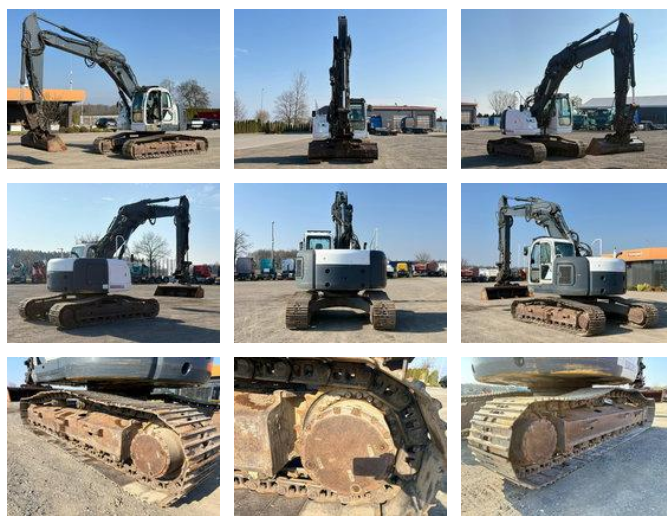

New Holland Kobelco E235SR-1ES

Características generales

Precio	€ 32.900
Marca	New Holland Kobelco
Subcategoría	Excavadora sobre cadenas
Año de construcción	2007
Lectura del contador de horas	11659
Condición	Usado
Referencia	MK300034

Características

Peso vacío

24.900kg

New Holland Kobelco E235SR-1ES

Especificaciones técnicas

Tracción

tracking

Descripción

Daños: ninguno

Accesorios