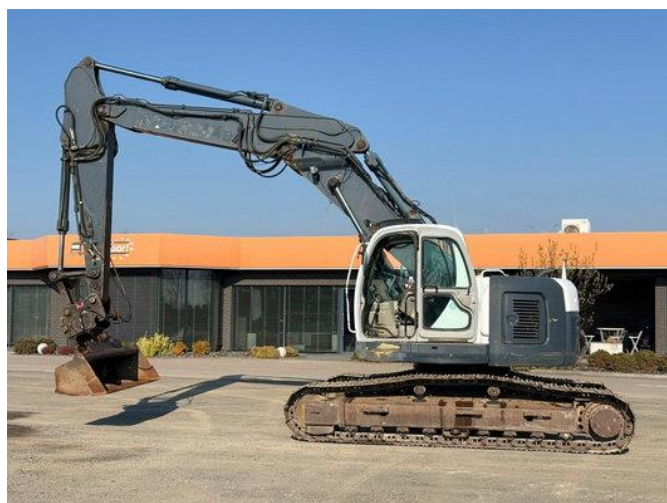

New Holland Kobelco E235SR-1ES

Características generales

Precio	€ 32.900
Marca	New Holland Kobelco
Subcategoría	Excavadora sobre cadenas
Año de construcción	2007
Lectura del contador de horas	11659
Condición	Usado
Referencia	MK300034

Características

Peso vacío

24.900kg

New Holland Kobelco E235SR-1ES

Especificaciones técnicas

Tracción

tracking

Descripción