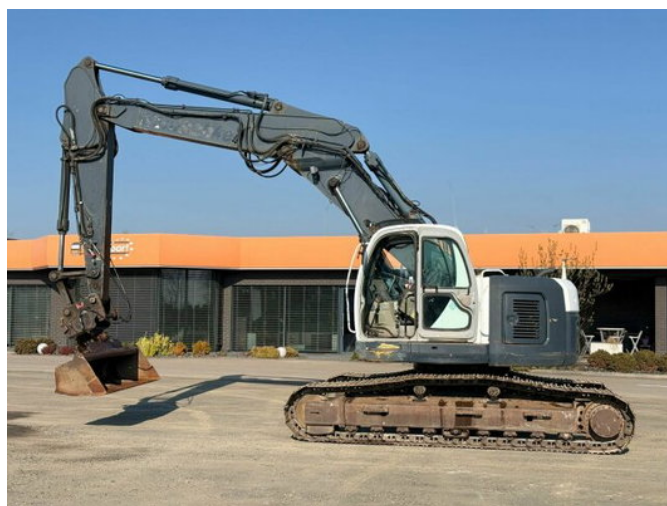

New Holland Kobelco E235SR-1ES

Características generales

Precio	€ 32.900
Marca	New Holland Kobelco
Subcategoría	Excavadora sobre cadenas
Año de construcción	2007
Condición	Usado
Referencia	MK300034

New Holland Kobelco E235SR-1ES

Especificaciones técnicas

Tracción

tracking

Descripción

Daños: ninguno

Accesorios