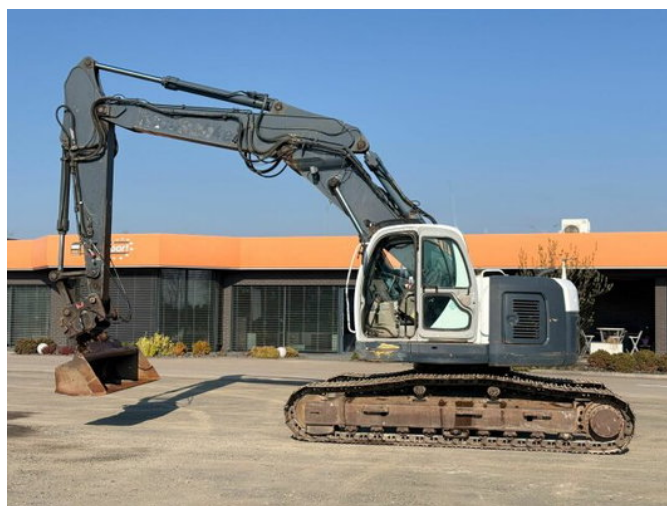

## New Holland Kobelco E235SR-1ES Kettenbagger

### Características generales

Precio	€ 32.900
Marca	New Holland Kobelco
Subcategoría	Excavadora sobre cadenas
Año de construcción	2007
Fecha del primer registro	01-06-2007
Condición	Usado
Referencia	MK300034

# New Holland Kobelco E235SR-1ES Kettenbagger