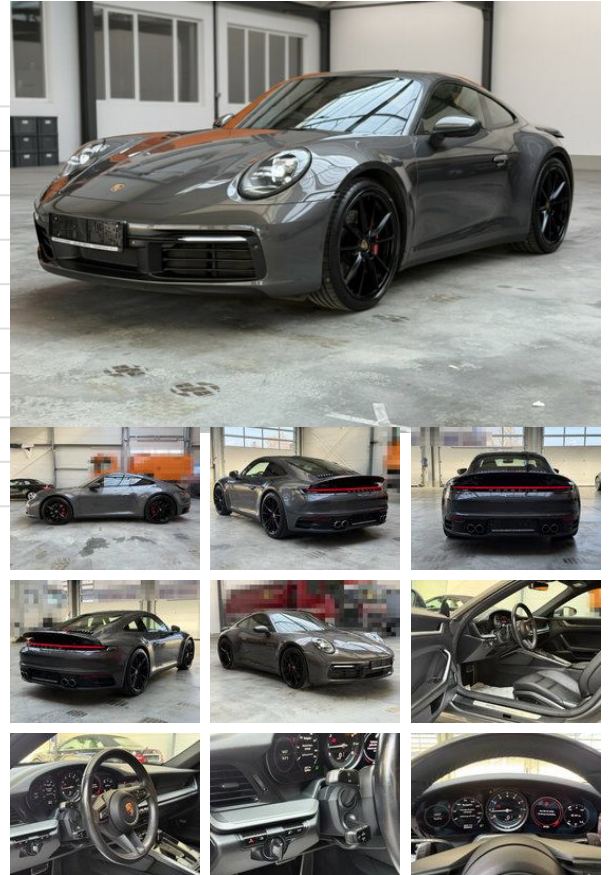

## Porsche 911 992 / CARRERA S 3.0

### Características generales

Precio	€ 94.900
Marca	Porsche
Modelo	911
Subcategoría	Cupé
Lectura del contador	51.685km
Año de construcción	2019
Fecha de primera inscripción	01-05-2019
Condición	Usado
Combustible	Gasolina
Clase de emisiones	Euro 6
Referencia	G160269

### Propiedades

Capacidad del cilindro 2.981cc