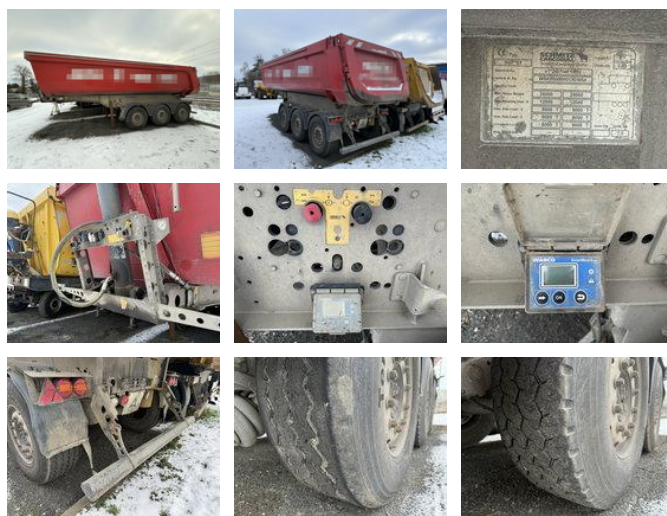

Schmitz Cargobull Cargobull CARGOBULL GOTHA SKI 24 SL 7.2

Características generales

Precio	€ 17.900
Marca	Schmitz Cargobull
Subcategoría	Volquete
Año de construcción	2018
Fecha de primera inscripción	01-05-2018
Condición	Usado
Referencia	MK200154

Propiedades

Peso individual	6.315kg
Capacidad de carga	32.685kg
Peso bruto vehicular	39.000kg

Schmitz Cargobull Cargobull CARGOBULL GOTHA SKI 24 SL 7.2

Especificaciones técnicas

Número de ejes

3

Descripción

Daños: ninguno

Accesorios

- ABS