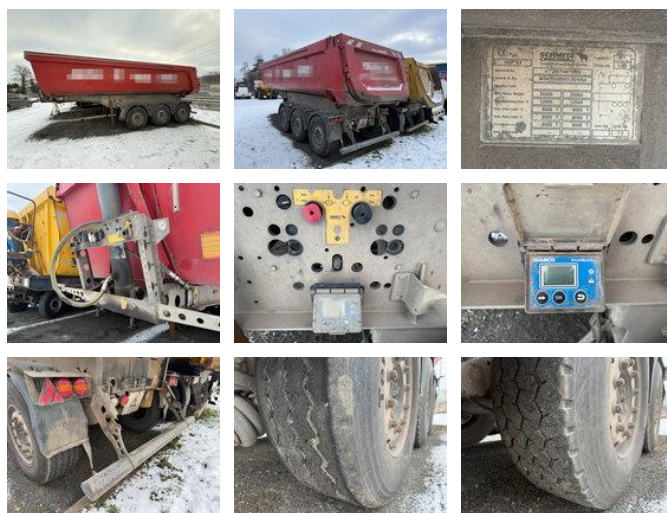

Schmitz Cargobull Cargobull CARGOBULL GOTHA SKI 24 SL 7.2

Características generales

Precio	€ 17.900
Marca	Schmitz Cargobull
Subcategoría	Volquete
Año de construcción	2018
Fecha del primer registro	01-05-2018
Condición	Usado
Referencia	MK200154

Características

Peso vacío	6.315kg
payloadWeight	32.685kg
GVW	39.000kg

Schmitz Cargobull Cargobull CARGOBULL GOTHA SKI 24 SL 7.2

Especificaciones técnicas

Número de ejes

3

Descripción

= Más opciones y accesorios = - Nuevo hu/au a la entrega = Más información = HU (ITV): inspeccionado hasta abr. 2028 Daños: ninguno