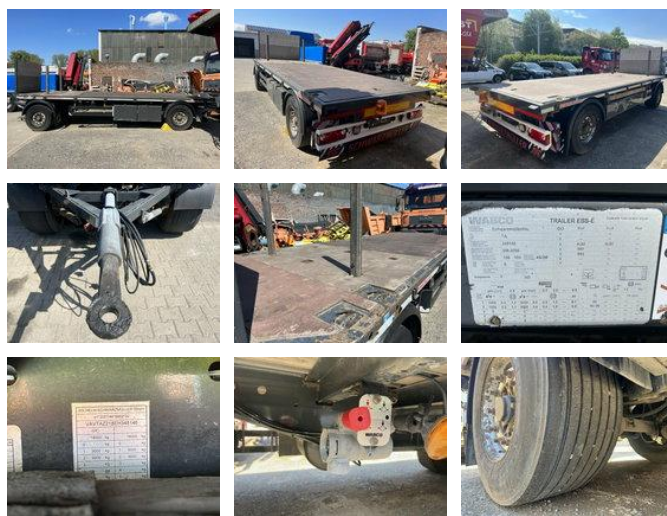

Schwarz Müller DB Plattform Pritsche 2 Achse

Características generales

Precio	€ 6.900
Marca	Schwarz Müller
Subcategoría	Otros remolques
Año de construcción	2014
Fecha del primer registro	01-12-2014
Condición	Usado
Referencia	G190139

Características

Peso vacío	4.020kg
payloadWeight	13.980kg
GVW	18.000kg

Schwarzmüller DB Plattform Pritsche 2 Achse

Descripción

Daños: ninguno

Accesorios