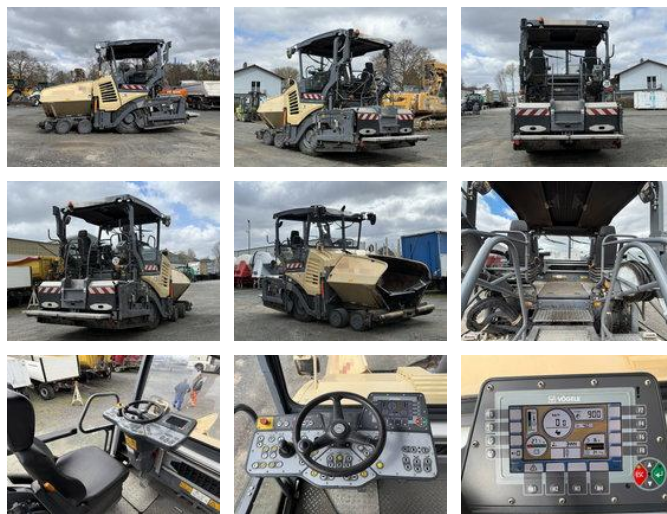

Vogele SUPER 1803-3i Asphaltfertiger auf Reifen 4600 h

Características generales

Precio	€ 139.900
Marca	Vogele
Subcategoría	Otro equipo de asfalto
Año de construcción	2019
Lectura del contador de horas	4600
Condición	Usado
Referencia	G400104

Características

Peso vacío 18.300kg

Vogele SUPER 1803-3i Asphaltfertiger auf Reifen 4600 h

Descripción

Tipo: Máquina para construcción de carreteras Daños: ninguno

Accesorios