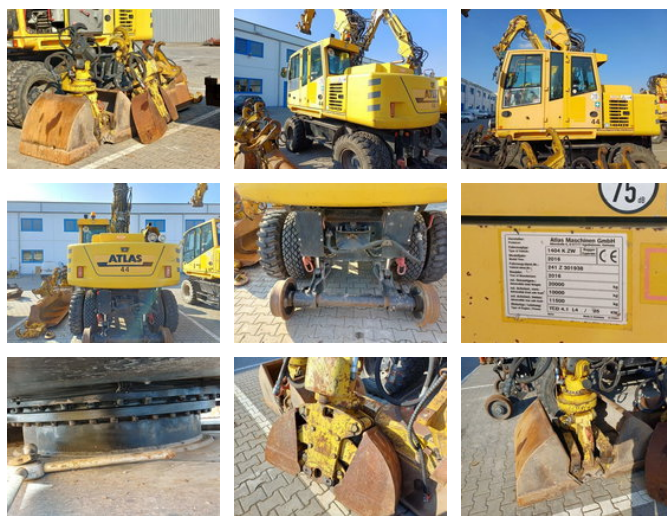

Atlas 1404K ZW 4x4 ZW RAIL Zweiwegebagger + Anbauteile

Caractéristiques générales

Prix	€ 68.900
Marque	Atlas
Sous-catégorie	Pelleteuse sur chenilles
Année de construction	2016
Lecture du compteur horaire	10733
Condition	Utilisé
Référence	FG01938

Caractéristiques

Poids à vide 20.000kg

Atlas 1404K ZW 4x4 ZW RAIL Zweiwegebagger + Anbauteile

Description

= Plus d'options et d'accessoires = - Nouveau hu/au à la livraison = Plus d'informations = Dommages: aucun