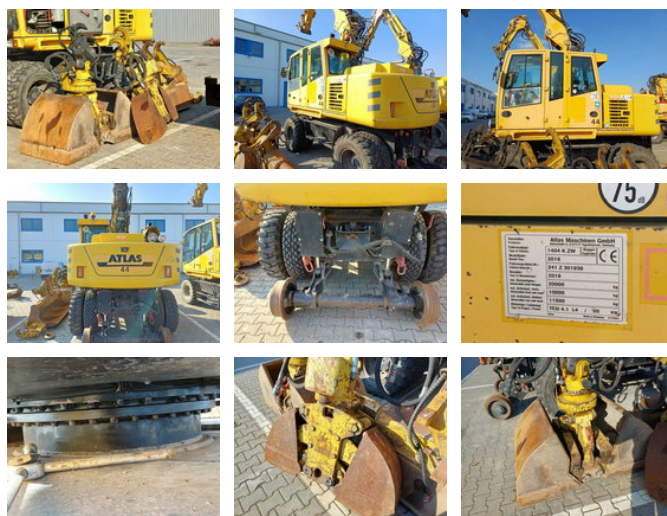

Atlas 1404K ZW 4x4 ZW RAIL Zweiwegebagger + Anbauteile

Caractéristiques générales

Prix	€ 68.900
Marque	Atlas
Sous-catégorie	Pelleteuse sur chenilles
Année de construction	2016
Condition	Utilisé
Carburant	Diesel
Référence	FG01938

Caractéristiques

GVW

20.000kg

Atlas 1404K ZW 4x4 ZW RAIL Zweiwegebagger + Anbauteile

Spécifications techniques

Nombre d'axes	2
Configuration des axes	4x4
Transmission	Automatique
Actifs	95kw

Description

Domages: aucun