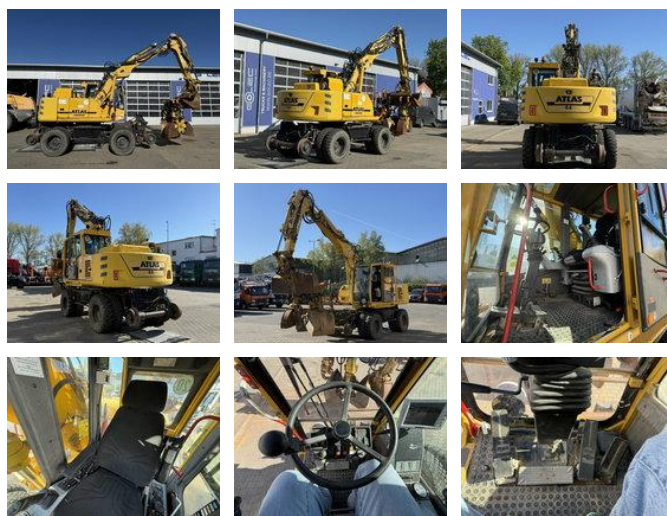

Atlas 1404K ZW 4x4 ZW RAIL Zweiwegebagger + Anbauteile

Caractéristiques générales

Prix	€ 68.900
Marque	Atlas
Sous-catégorie	Pelleteuse sur chenilles
Année de construction	2016
Condition	Utilisé
Carburant	Diesel
Référence	G400121

Caractéristiques

GVW

20.000kg

Atlas 1404K ZW 4x4 ZW RAIL Zweiwegebagger + Anbauteile

Spécifications techniques

Nombre d'axes	2
Configuration des axes	4x4
Transmission	Automatique
Actifs	95kw

Description

Dommmages: aucun