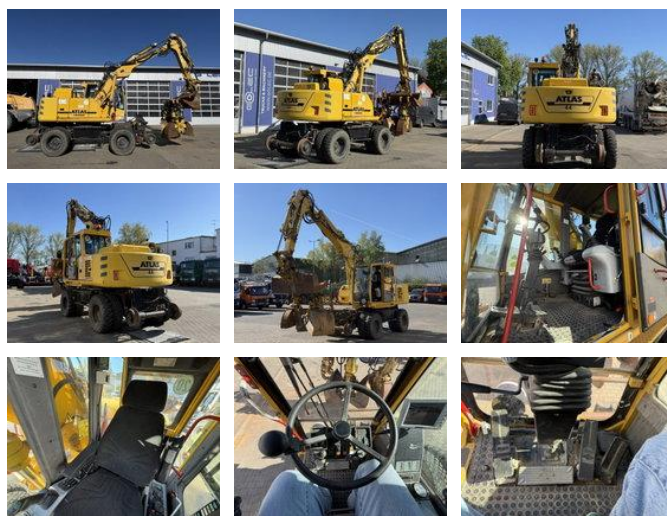

Atlas 1404K ZW 4x4 ZW RAIL Zweiwegebagger + Anbauteile

Caractéristiques générales

Prix	€ 65.900
Marque	Atlas
Sous-catégorie	Pelleteuse sur chenilles
Année de construction	2016
Date de première inscription	01-06-2016
Condition	Utilisé
Carburant	Diesel
Référence	G400121

Propriétés

Poids total autorisé en charge (PTAC)

20.000kg

Atlas 1404K ZW 4x4 ZW RAIL Zweiwegebagger + Anbauteile

Spécifications techniques

Nombre d'axes	2
Configuration des axes	4x4
Transmission	Automatique
Actifs	95kw